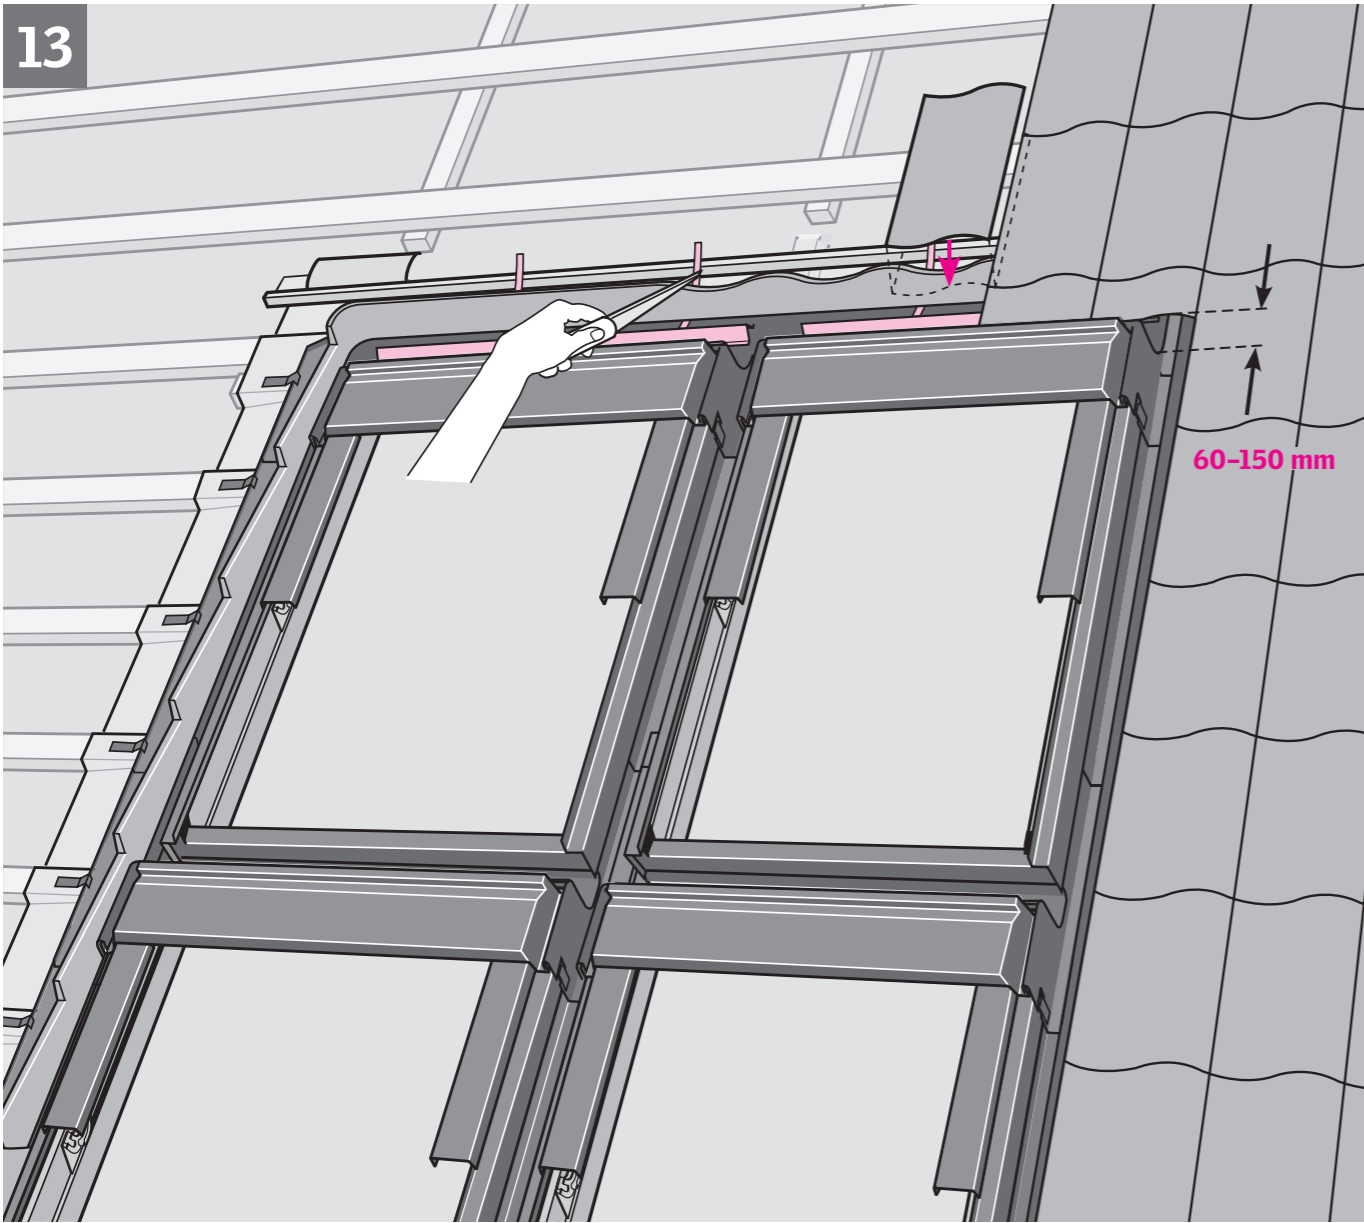

EKW/EKX

15°-90°

max 120 mm

AR: VELUX Argentina S.A. 3488 639944 / 45 / 46	EE: VELUX Eesti OÜ 621 7790	NZ: VELUX New Zealand Ltd. 0800 650 445
AT: VELUX Österreich GmbH 02245/32 3 50	ES: VELUX Spain, S.A. 91 509 71 00	PL: VELUX Polska Sp. z o.o. (022) 33 77 000 / 33 77 070
AU: VELUX Australia Pty. Ltd. 1300 859 856	FI: VELUX Suomi Oy 0207 290 800	PT: VELUX Portugal, Lda 21 880 00 60
BA: VELUX Bosna i Hercegovina d.o.o. 033/626 493, 626 494	FR: VELUX France 0821 02 15 15 0,119€ TTC/min	RO: VELUX România S.R.L. 0-8008-83589
BE: VELUX Belgium (010) 42.09.09	GB: VELUX Company Ltd. 01592 778 225	RS: VELUX Srbija d.o.o. 011 20 57 500
BG: VELUX Bulgaria EOOD 02/955 95 26	HR: VELUX Hrvatska d.o.o. 01/5555 444	RU: ЗАО VELUX (495) 737 75 20
BY: VELUX Roof Windows FE (017) 217 7385	HU: VELUX Magyarország Kft. (06/1) 436-0601	SE: VELUX Svenska AB 042/20 83 80
CA: VELUX Canada Inc. 1 800 88-VELUX (888-3589)	IE: VELUX Company Ltd. 01 848 8775	SI: VELUX Slovenija d.o.o. 01 724 68 68
CH: VELUX Schweiz AG 0848 945 549	IT: VELUX Italia s.p.a. 045/6173666	SK: VELUX Slovensko, s.r.o. (02) 33 000 555
CL: VELUX Chile Limitada 2 953 6789	JP: VELUX-Japan Ltd. 0570-00-8145	TR: VELUX Çatı Pencereleri Ticaret Limited Şirketi 0 216 302 54 10
CN: VELUX (CHINA) CO. LTD. 0316-607 27 27	LT: VELUX Lietuva, UAB (85) 270 91 01	UA: VELUX Ukraina TOV (044) 2916070
CZ: VELUX Česká republika, s.r.o. 531 015 511	LV: VELUX Latvia SIA 67 27 77 33	US: VELUX America Inc. 1-800-88-VELUX
DE: VELUX Deutschland GmbH 0180-333 33 99	NL: VELUX Nederland B.V. 030 - 6 629 629	
DK: VELUX Danmark A/S 45 16 45 16	NO: VELUX Norge AS 22 51 06 00	