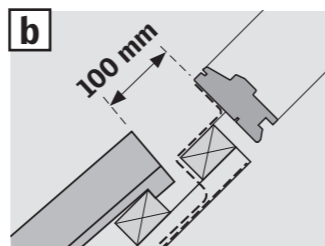

EKW/EKX

15°-90°

max 120 mm

AR: VELUX Argentina S.A. 3488 639944 / 45 / 46	EE: VELUX Eesti OÜ 621 7790	NZ: VELUX New Zealand Ltd. 0800 650 445
AT: VELUX Österreich GmbH 02245/32 3 50	ES: VELUX Spain, S.A. 91 509 71 00	PL: VELUX Polska Sp. z o.o. (022) 33 77 000 / 33 77 070
AU: VELUX Australia Pty. Ltd. 1300 859 856	FI: VELUX Suomi Oy 0207 290 800	PT: VELUX Portugal, Lda 21 880 00 60
BA: VELUX Bosna i Hercegovina d.o.o. 033/626 493, 626 494	FR: VELUX France 0821 02 15 15 0,119€ TTC/min	RO: VELUX România S.R.L. 0-8008-83589
BE: VELUX Belgium (010) 42.09.09	GB: VELUX Company Ltd. 01592 778 225	RS: VELUX Srbija d.o.o. 011 20 57 500
BG: VELUX Bulgaria EOOD 02/955 95 26	HR: VELUX Hrvatska d.o.o. 01/5555 444	RU: ЗАО VELUX (495) 737 75 20
BY: VELUX Roof Windows FE (017) 217 7385	HU: VELUX Magyarország Kft. (06/1) 436-0601	SE: VELUX Svenska AB 042/20 83 80
CA: VELUX Canada Inc. 1 800 88-VELUX (888-3589)	IE: VELUX Company Ltd. 01 848 8775	SI: VELUX Slovenija d.o.o. 01 724 68 68
CH: VELUX Schweiz AG 0848 945 549	IT: VELUX Italia s.p.a. 045/6173666	SK: VELUX Slovensko, s.r.o. (02) 33 000 555
CL: VELUX Chile Limitada 2 953 6789	JP: VELUX-Japan Ltd. 0570-00-8145	TR: VELUX Çatı Pencereleri Ticaret Limited Şirketi 0 216 302 54 10
CN: VELUX (CHINA) CO. LTD. 0316-607 27 27	LT: VELUX Lietuva, UAB (85) 270 91 01	UA: VELUX Ukraina TOV (044) 2916070
CZ: VELUX Česká republika, s.r.o. 531 015 511	LV: VELUX Latvia SIA 67 27 77 33	US: VELUX America Inc. 1-800-88-VELUX
DE: VELUX Deutschland GmbH 0180-333 33 99	NL: VELUX Nederland B.V. 030 - 6 629 629	
DK: VELUX Danmark A/S 45 16 45 16	NO: VELUX Norge AS 22 51 06 00	