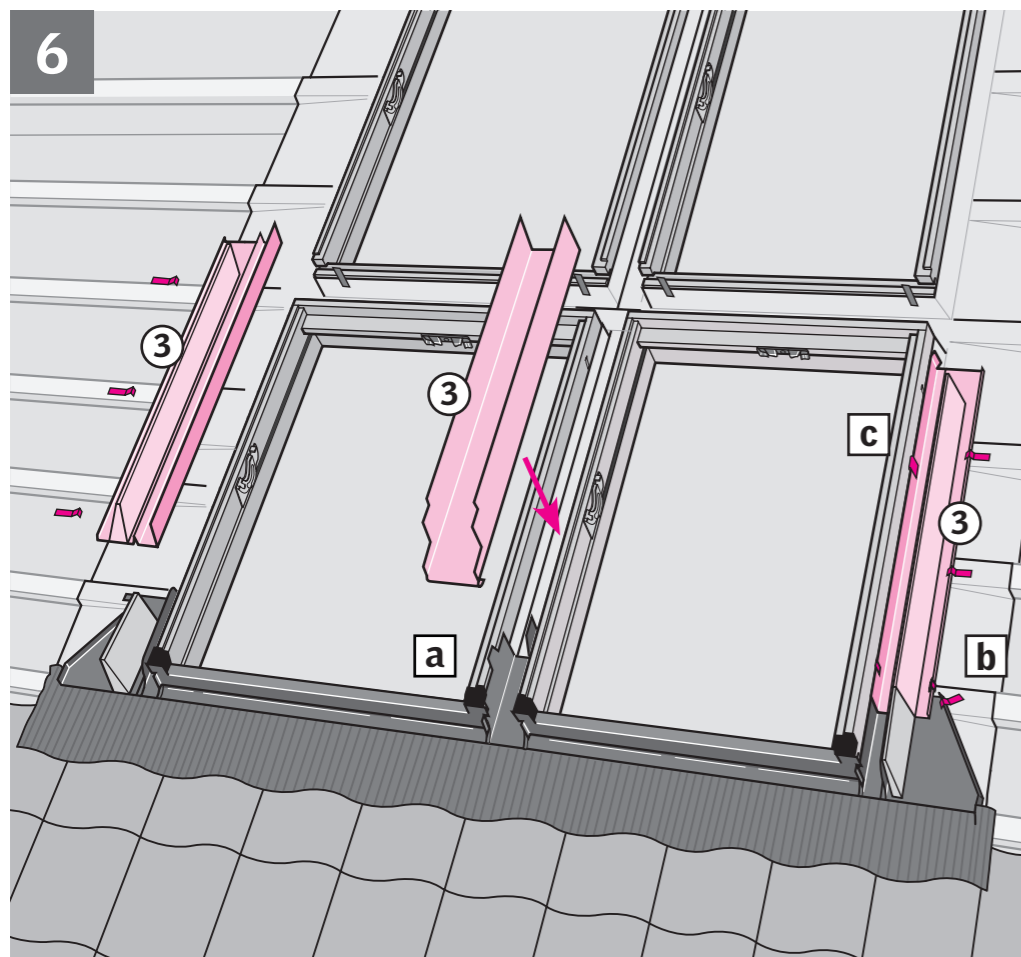

EKW/EKX

15°-90°

max 120 mm

AR: VELUX Argentina S.A. 3488 639944 / 45 / 46	EE: VELUX Eesti OÜ 621 7790	NZ: VELUX New Zealand Ltd. 0800 650 445
AT: VELUX Österreich GmbH 02245/32 3 50	ES: VELUX Spain, S.A. 91 509 71 00	PL: VELUX Polska Sp. z o.o. (022) 33 77 000 / 33 77 070
AU: VELUX Australia Pty. Ltd. 1300 859 856	FI: VELUX Suomi Oy 0207 290 800	PT: VELUX Portugal, Lda 21 880 00 60
BA: VELUX Bosna i Hercegovina d.o.o. 033/626 493, 626 494	FR: VELUX France 0821 02 15 15 0,119€ TTC/min	RO: VELUX România S.R.L. 0-8008-83589
BE: VELUX Belgium (010) 42.09.09	GB: VELUX Company Ltd. 01592 778 225	RS: VELUX Srbija d.o.o. 011 20 57 500
BG: VELUX Bulgaria EOOD 02/955 95 26	HR: VELUX Hrvatska d.o.o. 01/5555 444	RU: ЗАО VELUX (495) 737 75 20
BY: VELUX Roof Windows FE (017) 217 7385	HU: VELUX Magyarország Kft. (06/1) 436-0601	SE: VELUX Svenska AB 042/20 83 80
CA: VELUX Canada Inc. 1 800 88-VELUX (888-3589)	IE: VELUX Company Ltd. 01 848 8775	SI: VELUX Slovenija d.o.o. 01 724 68 68
CH: VELUX Schweiz AG 0848 945 549	IT: VELUX Italia s.p.a. 045/6173666	SK: VELUX Slovensko, s.r.o. (02) 33 000 555
CL: VELUX Chile Limitada 2 953 6789	JP: VELUX-Japan Ltd. 0570-00-8145	TR: VELUX Çatı Pencereleri Ticaret Limited Şirketi 0 216 302 54 10
CN: VELUX (CHINA) CO. LTD. 0316-607 27 27	LT: VELUX Lietuva, UAB (85) 270 91 01	UA: VELUX Ukraina TOV (044) 2916070
CZ: VELUX Česká republika, s.r.o. 531 015 511	LV: VELUX Latvia SIA 67 27 77 33	US: VELUX America Inc. 1-800-88-VELUX
DE: VELUX Deutschland GmbH 0180-333 33 99	NL: VELUX Nederland B.V. 030 - 6 629 629	
DK: VELUX Danmark A/S 45 16 45 16	NO: VELUX Norge AS 22 51 06 00	