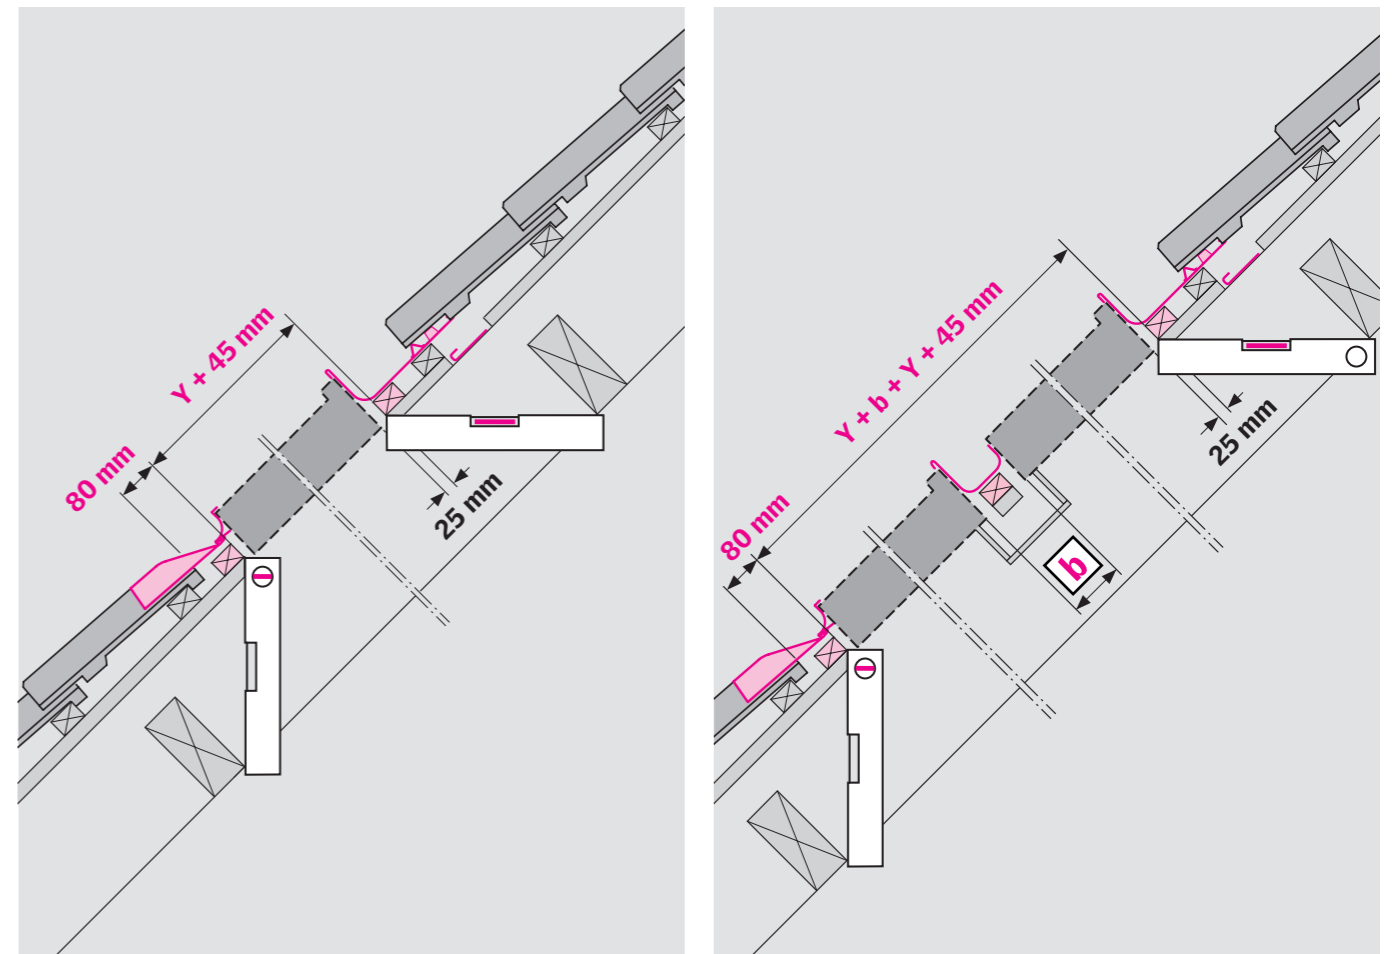

EKW/EKX

15°-90°

max 120 mm

AR: VELUX Argentina S.A. 3488 639944 / 45 / 46	EE: VELUX Eesti OÜ 621 7790	NZ: VELUX New Zealand Ltd. 0800 650 445
AT: VELUX Österreich GmbH 02245/32 3 50	ES: VELUX Spain, S.A. 91 509 71 00	PL: VELUX Polska Sp. z o.o. (022) 33 77 000 / 33 77 070
AU: VELUX Australia Pty. Ltd. 1300 859 856	FI: VELUX Suomi Oy 0207 290 800	PT: VELUX Portugal, Lda 21 880 00 60
BA: VELUX Bosna i Hercegovina d.o.o. 033/626 493, 626 494	FR: VELUX France 0821 02 15 15 0,119€ TTC/min	RO: VELUX România S.R.L. 0-8008-83589
BE: VELUX Belgium (010) 42.09.09	GB: VELUX Company Ltd. 01592 778 225	RS: VELUX Srbija d.o.o. 011 20 57 500
BG: VELUX Bulgaria EOOD 02/955 95 26	HR: VELUX Hrvatska d.o.o. 01/5555 444	RU: ЗАО VELUX (495) 737 75 20
BY: VELUX Roof Windows FE (017) 217 7385	HU: VELUX Magyarország Kft. (06/1) 436-0601	SE: VELUX Svenska AB 042/20 83 80
CA: VELUX Canada Inc. 1 800 88-VELUX (888-3589)	IE: VELUX Company Ltd. 01 848 8775	SI: VELUX Slovenija d.o.o. 01 724 68 68
CH: VELUX Schweiz AG 0848 945 549	IT: VELUX Italia s.p.a. 045/6173666	SK: VELUX Slovensko, s.r.o. (02) 33 000 555
CL: VELUX Chile Limitada 2 953 6789	JP: VELUX-Japan Ltd. 0570-00-8145	TR: VELUX Çatı Pencereleri Ticaret Limited Şirketi 0 216 302 54 10
CN: VELUX (CHINA) CO. LTD. 0316-607 27 27	LT: VELUX Lietuva, UAB (85) 270 91 01	UA: VELUX Ukraina TOV (044) 2916070
CZ: VELUX Česká republika, s.r.o. 531 015 511	LV: VELUX Latvia SIA 67 27 77 33	US: VELUX America Inc. 1-800-88-VELUX
DE: VELUX Deutschland GmbH 0180-333 33 99	NL: VELUX Nederland B.V. 030 - 6 629 629	
DK: VELUX Danmark A/S 45 16 45 16	NO: VELUX Norge AS 22 51 06 00	