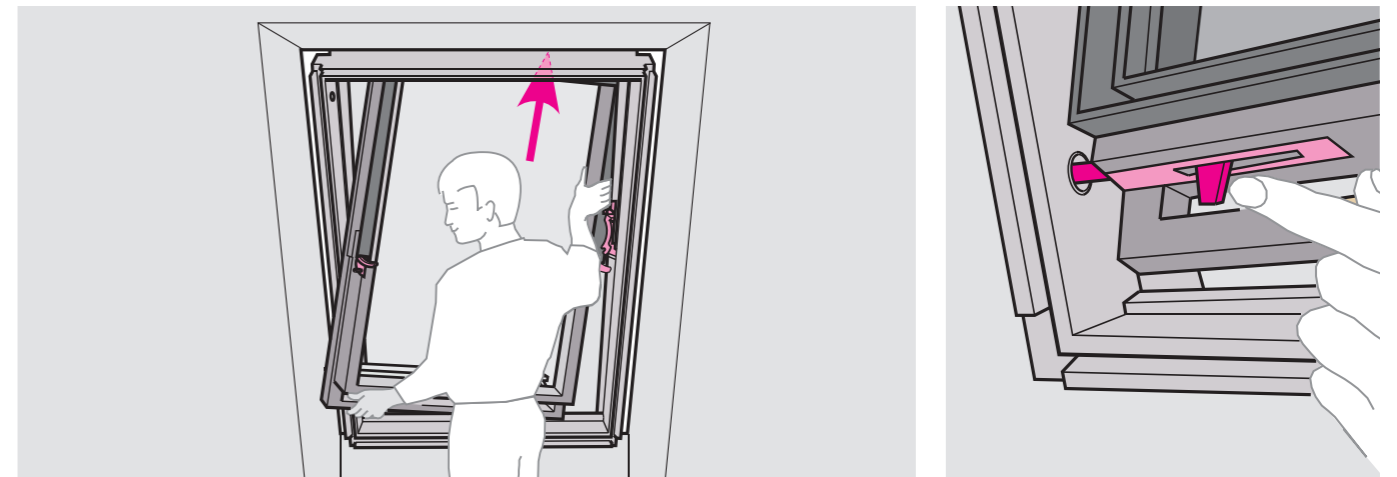

EKW/EKX

15°-90°

max 120 mm

AR: VELUX Argentina S.A. 3488 639944 / 45 / 46	EE: VELUX Eesti OÜ 621 7790	NZ: VELUX New Zealand Ltd. 0800 650 445
AT: VELUX Österreich GmbH 02245/32 3 50	ES: VELUX Spain, S.A. 91 509 71 00	PL: VELUX Polska Sp. z o.o. (022) 33 77 000 / 33 77 070
AU: VELUX Australia Pty. Ltd. 1300 859 856	FI: VELUX Suomi Oy 0207 290 800	PT: VELUX Portugal, Lda 21 880 00 60
BA: VELUX Bosna i Hercegovina d.o.o. 033/626 493, 626 494	FR: VELUX France 0821 02 15 15 0,119€ TTC/min	RO: VELUX România S.R.L. 0-8008-83589
BE: VELUX Belgium (010) 42.09.09	GB: VELUX Company Ltd. 01592 778 225	RS: VELUX Srbija d.o.o. 011 20 57 500
BG: VELUX Bulgaria EOOD 02/955 95 26	HR: VELUX Hrvatska d.o.o. 01/5555 444	RU: ЗАО VELUX (495) 737 75 20
BY: VELUX Roof Windows FE (017) 217 7385	HU: VELUX Magyarország Kft. (06/1) 436-0601	SE: VELUX Svenska AB 042/20 83 80
CA: VELUX Canada Inc. 1 800 88-VELUX (888-3589)	IE: VELUX Company Ltd. 01 848 8775	SI: VELUX Slovenija d.o.o. 01 724 68 68
CH: VELUX Schweiz AG 0848 945 549	IT: VELUX Italia s.p.a. 045/6173666	SK: VELUX Slovensko, s.r.o. (02) 33 000 555
CL: VELUX Chile Limitada 2 953 6789	JP: VELUX-Japan Ltd. 0570-00-8145	TR: VELUX Çatı Pencereleri Ticaret Limited Şirketi 0 216 302 54 10
CN: VELUX (CHINA) CO. LTD. 0316-607 27 27	LT: VELUX Lietuva, UAB (85) 270 91 01	UA: VELUX Ukraina TOV (044) 2916070
CZ: VELUX Česká republika, s.r.o. 531 015 511	LV: VELUX Latvia SIA 67 27 77 33	US: VELUX America Inc. 1-800-88-VELUX
DE: VELUX Deutschland GmbH 0180-333 33 99	NL: VELUX Nederland B.V. 030 - 6 629 629	
DK: VELUX Danmark A/S 45 16 45 16	NO: VELUX Norge AS 22 51 06 00	