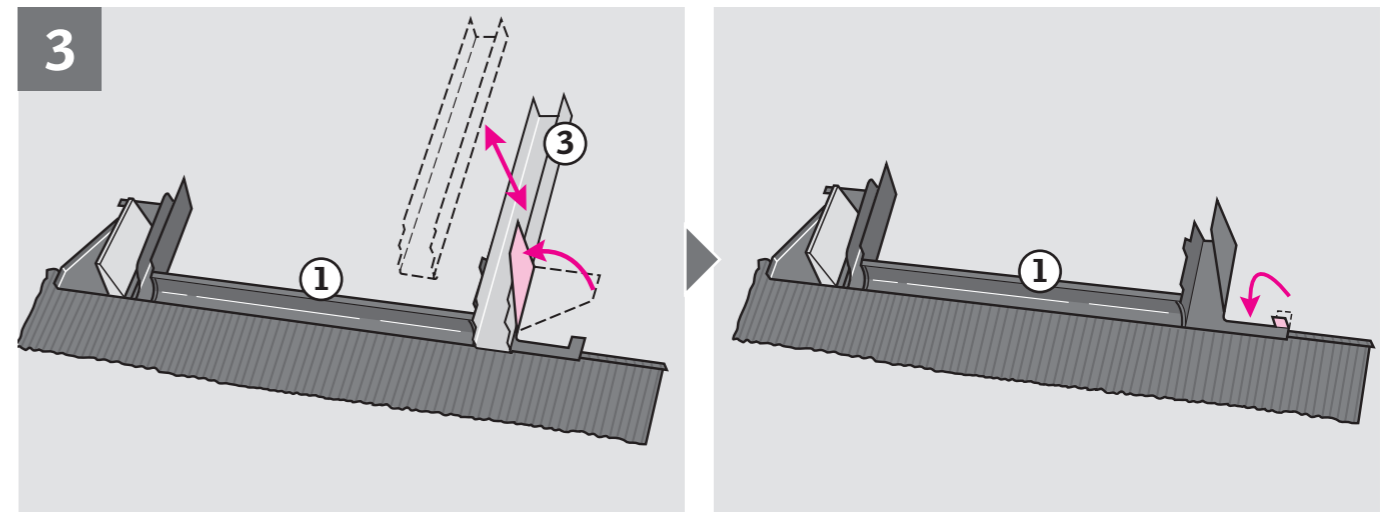

EKW/EKX

15°-90°

max 120 mm

AR: VELUX Argentina S.A. 3488 639944 / 45 / 46	EE: VELUX Eesti OÜ 621 7790	NZ: VELUX New Zealand Ltd. 0800 650 445
AT: VELUX Österreich GmbH 02245/32 3 50	ES: VELUX Spain, S.A. 91 509 71 00	PL: VELUX Polska Sp. z o.o. (022) 33 77 000 / 33 77 070
AU: VELUX Australia Pty. Ltd. 1300 859 856	FI: VELUX Suomi Oy 0207 290 800	PT: VELUX Portugal, Lda 21 880 00 60
BA: VELUX Bosna i Hercegovina d.o.o. 033/626 493, 626 494	FR: VELUX France 0821 02 15 15 0,119€ TTC/min	RO: VELUX România S.R.L. 0-8008-83589
BE: VELUX Belgium (010) 42.09.09	GB: VELUX Company Ltd. 01592 778 225	RS: VELUX Srbija d.o.o. 011 20 57 500
BG: VELUX Bulgaria EOOD 02/955 95 26	HR: VELUX Hrvatska d.o.o. 01/5555 444	RU: ЗАО VELUX (495) 737 75 20
BY: VELUX Roof Windows FE (017) 217 7385	HU: VELUX Magyarország Kft. (06/1) 436-0601	SE: VELUX Svenska AB 042/20 83 80
CA: VELUX Canada Inc. 1 800 88-VELUX (888-3589)	IE: VELUX Company Ltd. 01 848 8775	SI: VELUX Slovenija d.o.o. 01 724 68 68
CH: VELUX Schweiz AG 0848 945 549	IT: VELUX Italia s.p.a. 045/6173666	SK: VELUX Slovensko, s.r.o. (02) 33 000 555
CL: VELUX Chile Limitada 2 953 6789	JP: VELUX-Japan Ltd. 0570-00-8145	TR: VELUX Çatı Pencereleri Ticaret Limited Şirketi 0 216 302 54 10
CN: VELUX (CHINA) CO. LTD. 0316-607 27 27	LT: VELUX Lietuva, UAB (85) 270 91 01	UA: VELUX Ukraina TOV (044) 2916070
CZ: VELUX Česká republika, s.r.o. 531 015 511	LV: VELUX Latvia SIA 67 27 77 33	US: VELUX America Inc. 1-800-88-VELUX
DE: VELUX Deutschland GmbH 0180-333 33 99	NL: VELUX Nederland B.V. 030 - 6 629 629	
DK: VELUX Danmark A/S 45 16 45 16	NO: VELUX Norge AS 22 51 06 00	