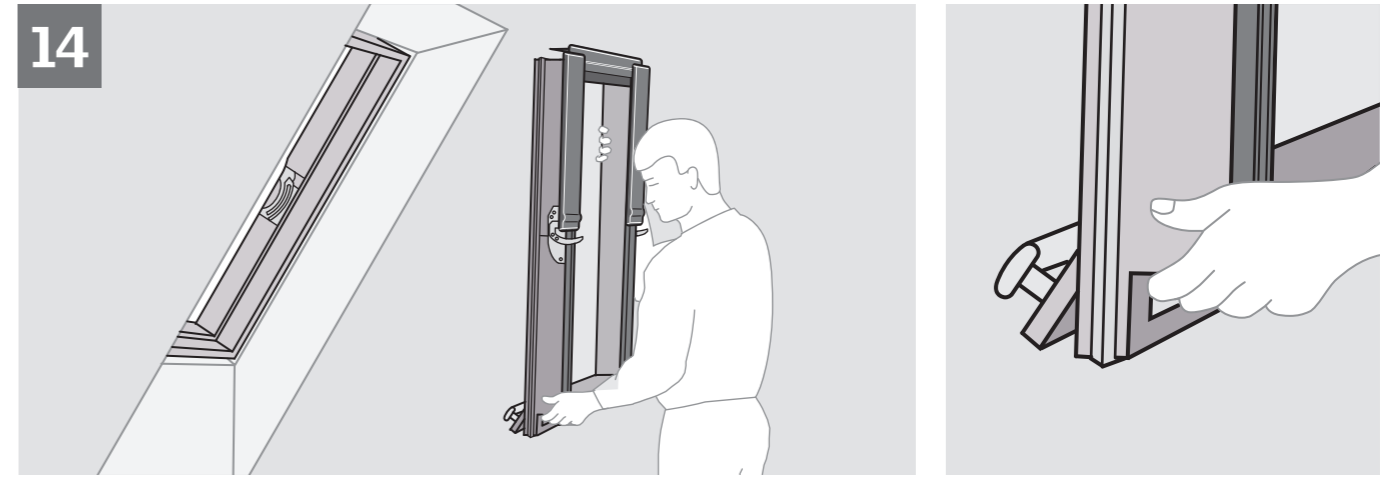

EKW/EKX

15°-90°

max 120 mm

AR: VELUX Argentina S.A. 3488 639944 / 45 / 46	EE: VELUX Eesti OÜ 621 7790	NZ: VELUX New Zealand Ltd. 0800 650 445
AT: VELUX Österreich GmbH 02245/32 3 50	ES: VELUX Spain, S.A. 91 509 71 00	PL: VELUX Polska Sp. z o.o. (022) 33 77 000 / 33 77 070
AU: VELUX Australia Pty. Ltd. 1300 859 856	FI: VELUX Suomi Oy 0207 290 800	PT: VELUX Portugal, Lda 21 880 00 60
BA: VELUX Bosna i Hercegovina d.o.o. 033/626 493, 626 494	FR: VELUX France 0821 02 15 15 0,119€ TTC/min	RO: VELUX România S.R.L. 0-8008-83589
BE: VELUX Belgium (010) 42.09.09	GB: VELUX Company Ltd. 01592 778 225	RS: VELUX Srbija d.o.o. 011 20 57 500
BG: VELUX Bulgaria EOOD 02/955 95 26	HR: VELUX Hrvatska d.o.o. 01/5555 444	RU: ЗАО VELUX (495) 737 75 20
BY: VELUX Roof Windows FE (017) 217 7385	HU: VELUX Magyarország Kft. (06/1) 436-0601	SE: VELUX Svenska AB 042/20 83 80
CA: VELUX Canada Inc. 1 800 88-VELUX (888-3589)	IE: VELUX Company Ltd. 01 848 8775	SI: VELUX Slovenija d.o.o. 01 724 68 68
CH: VELUX Schweiz AG 0848 945 549	IT: VELUX Italia s.p.a. 045/6173666	SK: VELUX Slovensko, s.r.o. (02) 33 000 555
CL: VELUX Chile Limitada 2 953 6789	JP: VELUX-Japan Ltd. 0570-00-8145	TR: VELUX Çatı Pencereleri Ticaret Limited Şirketi 0 216 302 54 10
CN: VELUX (CHINA) CO. LTD. 0316-607 27 27	LT: VELUX Lietuva, UAB (85) 270 91 01	UA: VELUX Ukraina TOV (044) 2916070
CZ: VELUX Česká republika, s.r.o. 531 015 511	LV: VELUX Latvia SIA 67 27 77 33	US: VELUX America Inc. 1-800-88-VELUX
DE: VELUX Deutschland GmbH 0180-333 33 99	NL: VELUX Nederland B.V. 030 - 6 629 629	
DK: VELUX Danmark A/S 45 16 45 16	NO: VELUX Norge AS 22 51 06 00	