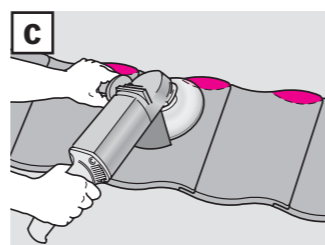

EKW/EKX

15°-90°

max 120 mm

AR: VELUX Argentina S.A. 3488 639944 / 45 / 46	EE: VELUX Eesti OÜ 621 7790	NZ: VELUX New Zealand Ltd. 0800 650 445
AT: VELUX Österreich GmbH 02245/32 3 50	ES: VELUX Spain, S.A. 91 509 71 00	PL: VELUX Polska Sp. z o.o. (022) 33 77 000 / 33 77 070
AU: VELUX Australia Pty. Ltd. 1300 859 856	FI: VELUX Suomi Oy 0207 290 800	PT: VELUX Portugal, Lda 21 880 00 60
BA: VELUX Bosna i Hercegovina d.o.o. 033/626 493, 626 494	FR: VELUX France 0821 02 15 15 0,119€ TTC/min	RO: VELUX România S.R.L. 0-8008-83589
BE: VELUX Belgium (010) 42.09.09	GB: VELUX Company Ltd. 01592 778 225	RS: VELUX Srbija d.o.o. 011 20 57 500
BG: VELUX Bulgaria EOOD 02/955 95 26	HR: VELUX Hrvatska d.o.o. 01/5555 444	RU: ЗАО VELUX (495) 737 75 20
BY: VELUX Roof Windows FE (017) 217 7385	HU: VELUX Magyarország Kft. (06/1) 436-0601	SE: VELUX Svenska AB 042/20 83 80
CA: VELUX Canada Inc. 1 800 88-VELUX (888-3589)	IE: VELUX Company Ltd. 01 848 8775	SI: VELUX Slovenija d.o.o. 01 724 68 68
CH: VELUX Schweiz AG 0848 945 549	IT: VELUX Italia s.p.a. 045/6173666	SK: VELUX Slovensko, s.r.o. (02) 33 000 555
CL: VELUX Chile Limitada 2 953 6789	JP: VELUX-Japan Ltd. 0570-00-8145	TR: VELUX Çatı Pencereleri Ticaret Limited Şirketi 0 216 302 54 10
CN: VELUX (CHINA) CO. LTD. 0316-607 27 27	LT: VELUX Lietuva, UAB (85) 270 91 01	UA: VELUX Ukraina TOV (044) 2916070
CZ: VELUX Česká republika, s.r.o. 531 015 511	LV: VELUX Latvia SIA 67 27 77 33	US: VELUX America Inc. 1-800-88-VELUX
DE: VELUX Deutschland GmbH 0180-333 33 99	NL: VELUX Nederland B.V. 030 - 6 629 629	
DK: VELUX Danmark A/S 45 16 45 16	NO: VELUX Norge AS 22 51 06 00	