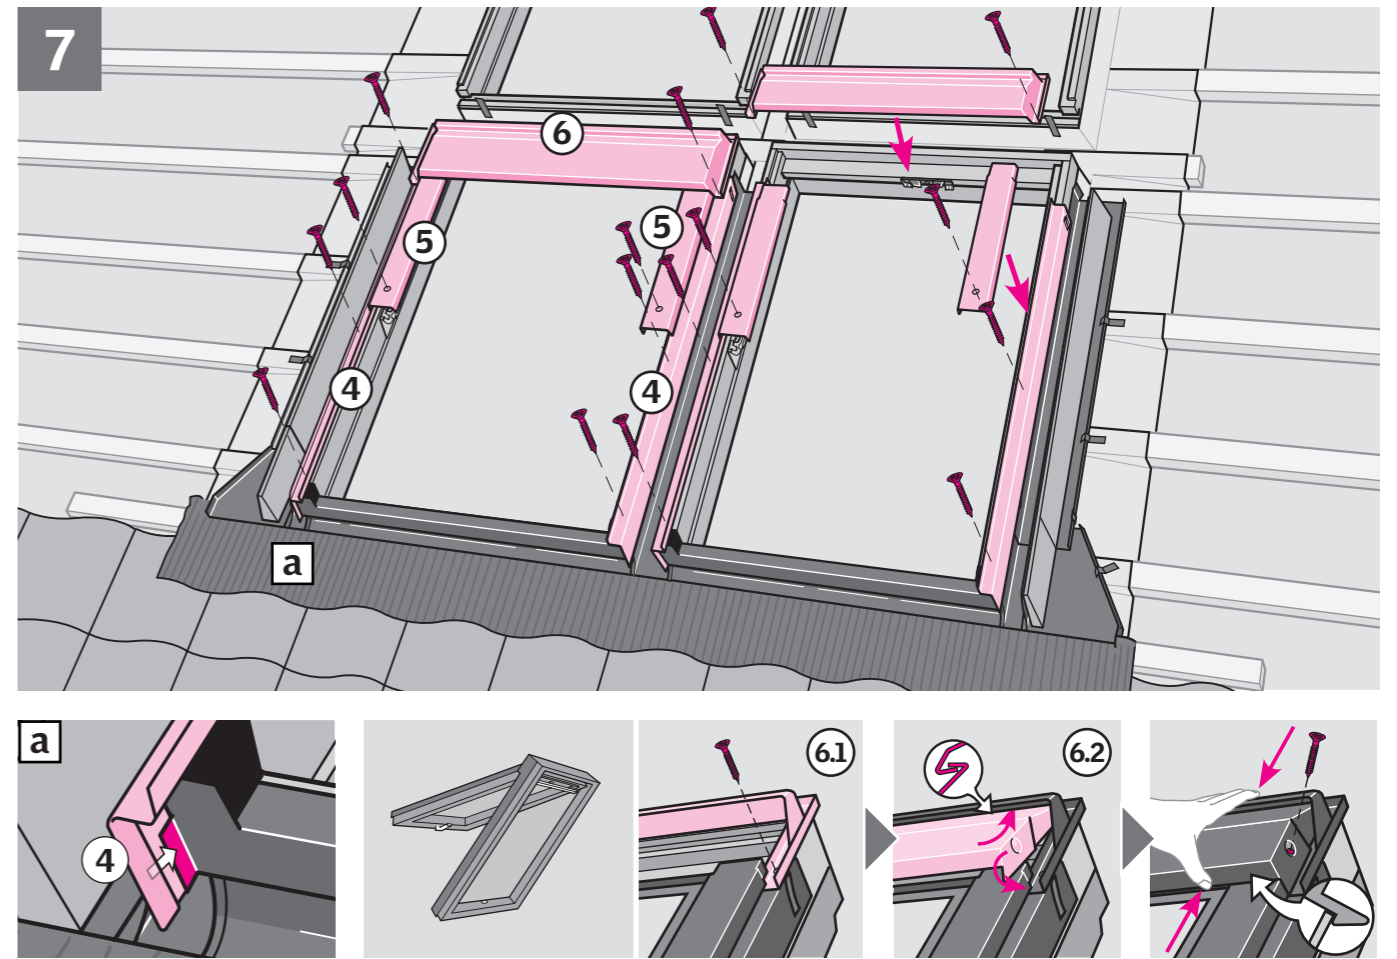

EKW/EKX

15°-90°

max 120 mm

AR: VELUX Argentina S.A. 3488 639944 / 45 / 46	EE: VELUX Eesti OÜ 621 7790	NZ: VELUX New Zealand Ltd. 0800 650 445
AT: VELUX Österreich GmbH 02245/32 3 50	ES: VELUX Spain, S.A. 91 509 71 00	PL: VELUX Polska Sp. z o.o. (022) 33 77 000 / 33 77 070
AU: VELUX Australia Pty. Ltd. 1300 859 856	FI: VELUX Suomi Oy 0207 290 800	PT: VELUX Portugal, Lda 21 880 00 60
BA: VELUX Bosna i Hercegovina d.o.o. 033/626 493, 626 494	FR: VELUX France 0821 02 15 15 0,119€ TTC/min	RO: VELUX România S.R.L. 0-8008-83589
BE: VELUX Belgium (010) 42.09.09	GB: VELUX Company Ltd. 01592 778 225	RS: VELUX Srbija d.o.o. 011 20 57 500
BG: VELUX Bulgaria EOOD 02/955 95 26	HR: VELUX Hrvatska d.o.o. 01/5555 444	RU: ЗАО VELUX (495) 737 75 20
BY: VELUX Roof Windows FE (017) 217 7385	HU: VELUX Magyarország Kft. (06/1) 436-0601	SE: VELUX Svenska AB 042/20 83 80
CA: VELUX Canada Inc. 1 800 88-VELUX (888-3589)	IE: VELUX Company Ltd. 01 848 8775	SI: VELUX Slovenija d.o.o. 01 724 68 68
CH: VELUX Schweiz AG 0848 945 549	IT: VELUX Italia s.p.a. 045/6173666	SK: VELUX Slovensko, s.r.o. (02) 33 000 555
CL: VELUX Chile Limitada 2 953 6789	JP: VELUX-Japan Ltd. 0570-00-8145	TR: VELUX Çatı Pencereleri Ticaret Limited Şirketi 0 216 302 54 10
CN: VELUX (CHINA) CO. LTD. 0316-607 27 27	LT: VELUX Lietuva, UAB (85) 270 91 01	UA: VELUX Ukraina TOV (044) 2916070
CZ: VELUX Česká republika, s.r.o. 531 015 511	LV: VELUX Latvia SIA 67 27 77 33	US: VELUX America Inc. 1-800-88-VELUX
DE: VELUX Deutschland GmbH 0180-333 33 99	NL: VELUX Nederland B.V. 030 - 6 629 629	
DK: VELUX Danmark A/S 45 16 45 16	NO: VELUX Norge AS 22 51 06 00	