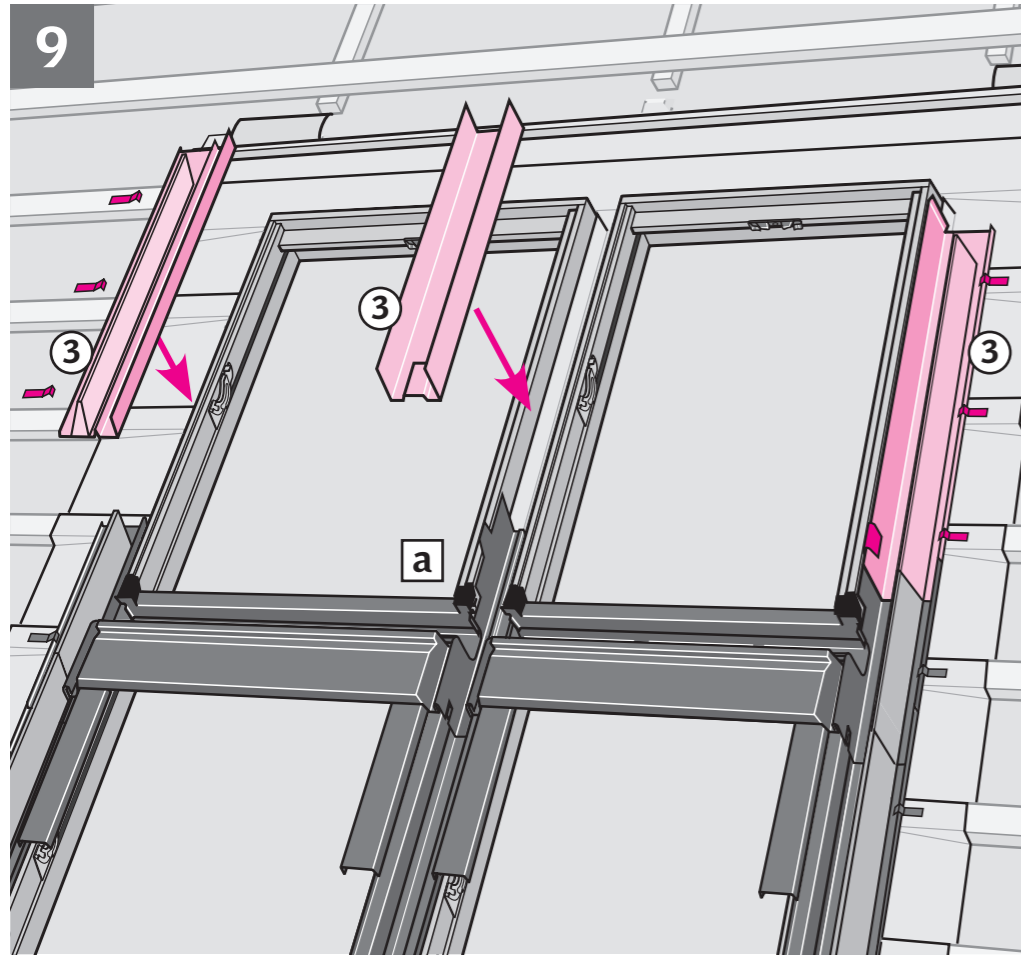

EKW/EKX

15°-90°

max 120 mm

AR: VELUX Argentina S.A. 3488 639944 / 45 / 46	EE: VELUX Eesti OÜ 621 7790	NZ: VELUX New Zealand Ltd. 0800 650 445
AT: VELUX Österreich GmbH 02245/32 3 50	ES: VELUX Spain, S.A. 91 509 71 00	PL: VELUX Polska Sp. z o.o. (022) 33 77 000 / 33 77 070
AU: VELUX Australia Pty. Ltd. 1300 859 856	FI: VELUX Suomi Oy 0207 290 800	PT: VELUX Portugal, Lda 21 880 00 60
BA: VELUX Bosna i Hercegovina d.o.o. 033/626 493, 626 494	FR: VELUX France 0821 02 15 15 0,119€ TTC/min	RO: VELUX România S.R.L. 0-8008-83589
BE: VELUX Belgium (010) 42.09.09	GB: VELUX Company Ltd. 01592 778 225	RS: VELUX Srbija d.o.o. 011 20 57 500
BG: VELUX Bulgaria EOOD 02/955 95 26	HR: VELUX Hrvatska d.o.o. 01/5555 444	RU: ЗАО VELUX (495) 737 75 20
BY: VELUX Roof Windows FE (017) 217 7385	HU: VELUX Magyarország Kft. (06/1) 436-0601	SE: VELUX Svenska AB 042/20 83 80
CA: VELUX Canada Inc. 1 800 88-VELUX (888-3589)	IE: VELUX Company Ltd. 01 848 8775	SI: VELUX Slovenija d.o.o. 01 724 68 68
CH: VELUX Schweiz AG 0848 945 549	IT: VELUX Italia s.p.a. 045/6173666	SK: VELUX Slovensko, s.r.o. (02) 33 000 555
CL: VELUX Chile Limitada 2 953 6789	JP: VELUX-Japan Ltd. 0570-00-8145	TR: VELUX Çatı Pencereleri Ticaret Limited Şirketi 0 216 302 54 10
CN: VELUX (CHINA) CO. LTD. 0316-607 27 27	LT: VELUX Lietuva, UAB (85) 270 91 01	UA: VELUX Ukraina TOV (044) 2916070
CZ: VELUX Česká republika, s.r.o. 531 015 511	LV: VELUX Latvia SIA 67 27 77 33	US: VELUX America Inc. 1-800-88-VELUX
DE: VELUX Deutschland GmbH 0180-333 33 99	NL: VELUX Nederland B.V. 030 - 6 629 629	
DK: VELUX Danmark A/S 45 16 45 16	NO: VELUX Norge AS 22 51 06 00	