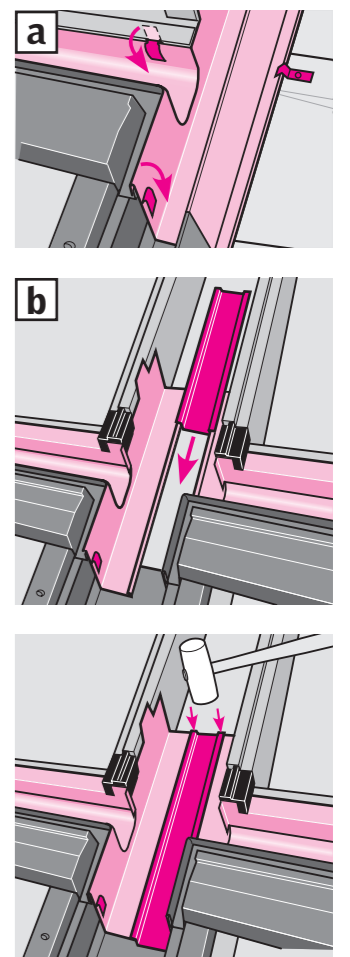

EKW/EKX

15°-90°

max 120 mm

AR: VELUX Argentina S.A. 3488 639944 / 45 / 46	EE: VELUX Eesti OÜ 621 7790	NZ: VELUX New Zealand Ltd. 0800 650 445
AT: VELUX Österreich GmbH 02245/32 3 50	ES: VELUX Spain, S.A. 91 509 71 00	PL: VELUX Polska Sp. z o.o. (022) 33 77 000 / 33 77 070
AU: VELUX Australia Pty. Ltd. 1300 859 856	FI: VELUX Suomi Oy 0207 290 800	PT: VELUX Portugal, Lda 21 880 00 60
BA: VELUX Bosna i Hercegovina d.o.o. 033/626 493, 626 494	FR: VELUX France 0821 02 15 15 0,119€ TTC/min	RO: VELUX România S.R.L. 0-8008-83589
BE: VELUX Belgium (010) 42.09.09	GB: VELUX Company Ltd. 01592 778 225	RS: VELUX Srbija d.o.o. 011 20 57 500
BG: VELUX Bulgaria EOOD 02/955 95 26	HR: VELUX Hrvatska d.o.o. 01/5555 444	RU: ЗАО VELUX (495) 737 75 20
BY: VELUX Roof Windows FE (017) 217 7385	HU: VELUX Magyarország Kft. (06/1) 436-0601	SE: VELUX Svenska AB 042/20 83 80
CA: VELUX Canada Inc. 1 800 88-VELUX (888-3589)	IE: VELUX Company Ltd. 01 848 8775	SI: VELUX Slovenija d.o.o. 01 724 68 68
CH: VELUX Schweiz AG 0848 945 549	IT: VELUX Italia s.p.a. 045/6173666	SK: VELUX Slovensko, s.r.o. (02) 33 000 555
CL: VELUX Chile Limitada 2 953 6789	JP: VELUX-Japan Ltd. 0570-00-8145	TR: VELUX Çatı Pencereleri Ticaret Limited Şirketi 0 216 302 54 10
CN: VELUX (CHINA) CO. LTD. 0316-607 27 27	LT: VELUX Lietuva, UAB (85) 270 91 01	UA: VELUX Ukraina TOV (044) 2916070
CZ: VELUX Česká republika, s.r.o. 531 015 511	LV: VELUX Latvia SIA 67 27 77 33	US: VELUX America Inc. 1-800-88-VELUX
DE: VELUX Deutschland GmbH 0180-333 33 99	NL: VELUX Nederland B.V. 030 - 6 629 629	
DK: VELUX Danmark A/S 45 16 45 16	NO: VELUX Norge AS 22 51 06 00	