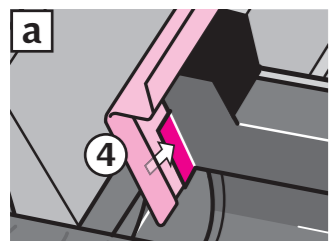

EKW/EKX

15°-90°

max 120 mm

AR: VELUX Argentina S.A. 3488 639944 / 45 / 46	EE: VELUX Eesti OÜ 621 7790	NZ: VELUX New Zealand Ltd. 0800 650 445
AT: VELUX Österreich GmbH 02245/32 3 50	ES: VELUX Spain, S.A. 91 509 71 00	PL: VELUX Polska Sp. z o.o. (022) 33 77 000 / 33 77 070
AU: VELUX Australia Pty. Ltd. 1300 859 856	FI: VELUX Suomi Oy 0207 290 800	PT: VELUX Portugal, Lda 21 880 00 60
BA: VELUX Bosna i Hercegovina d.o.o. 033/626 493, 626 494	FR: VELUX France 0821 02 15 15 0,119€ TTC/min	RO: VELUX România S.R.L. 0-8008-83589
BE: VELUX Belgium (010) 42.09.09	GB: VELUX Company Ltd. 01592 778 225	RS: VELUX Srbija d.o.o. 011 20 57 500
BG: VELUX Bulgaria EOOD 02/955 95 26	HR: VELUX Hrvatska d.o.o. 01/5555 444	RU: ЗАО VELUX (495) 737 75 20
BY: VELUX Roof Windows FE (017) 217 7385	HU: VELUX Magyarország Kft. (06/1) 436-0601	SE: VELUX Svenska AB 042/20 83 80
CA: VELUX Canada Inc. 1 800 88-VELUX (888-3589)	IE: VELUX Company Ltd. 01 848 8775	SI: VELUX Slovenija d.o.o. 01 724 68 68
CH: VELUX Schweiz AG 0848 945 549	IT: VELUX Italia s.p.a. 045/6173666	SK: VELUX Slovensko, s.r.o. (02) 33 000 555
CL: VELUX Chile Limitada 2 953 6789	JP: VELUX-Japan Ltd. 0570-00-8145	TR: VELUX Çatı Pencereleri Ticaret Limited Şirketi 0 216 302 54 10
CN: VELUX (CHINA) CO. LTD. 0316-607 27 27	LT: VELUX Lietuva, UAB (85) 270 91 01	UA: VELUX Ukraina TOV (044) 2916070
CZ: VELUX Česká republika, s.r.o. 531 015 511	LV: VELUX Latvia SIA 67 27 77 33	US: VELUX America Inc. 1-800-88-VELUX
DE: VELUX Deutschland GmbH 0180-333 33 99	NL: VELUX Nederland B.V. 030 - 6 629 629	
DK: VELUX Danmark A/S 45 16 45 16	NO: VELUX Norge AS 22 51 06 00	