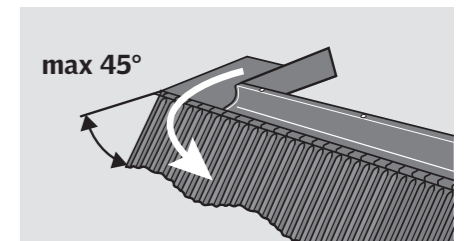

EKW/EKX

15°-90°

max 120 mm

AR: VELUX Argentina S.A. 3488 639944 / 45 / 46	EE: VELUX Eesti OÜ 621 7790	NZ: VELUX New Zealand Ltd. 0800 650 445
AT: VELUX Österreich GmbH 02245/32 3 50	ES: VELUX Spain, S.A. 91 509 71 00	PL: VELUX Polska Sp. z o.o. (022) 33 77 000 / 33 77 070
AU: VELUX Australia Pty. Ltd. 1300 859 856	FI: VELUX Suomi Oy 0207 290 800	PT: VELUX Portugal, Lda 21 880 00 60
BA: VELUX Bosna i Hercegovina d.o.o. 033/626 493, 626 494	FR: VELUX France 0821 02 15 15 0,119€ TTC/min	RO: VELUX România S.R.L. 0-8008-83589
BE: VELUX Belgium (010) 42.09.09	GB: VELUX Company Ltd. 01592 778 225	RS: VELUX Srbija d.o.o. 011 20 57 500
BG: VELUX Bulgaria EOOD 02/955 95 26	HR: VELUX Hrvatska d.o.o. 01/5555 444	RU: ЗАО VELUX (495) 737 75 20
BY: VELUX Roof Windows FE (017) 217 7385	HU: VELUX Magyarország Kft. (06/1) 436-0601	SE: VELUX Svenska AB 042/20 83 80
CA: VELUX Canada Inc. 1 800 88-VELUX (888-3589)	IE: VELUX Company Ltd. 01 848 8775	SI: VELUX Slovenija d.o.o. 01 724 68 68
CH: VELUX Schweiz AG 0848 945 549	IT: VELUX Italia s.p.a. 045/6173666	SK: VELUX Slovensko, s.r.o. (02) 33 000 555
CL: VELUX Chile Limitada 2 953 6789	JP: VELUX-Japan Ltd. 0570-00-8145	TR: VELUX Çatı Pencereleri Ticaret Limited Şirketi 0 216 302 54 10
CN: VELUX (CHINA) CO. LTD. 0316-607 27 27	LT: VELUX Lietuva, UAB (85) 270 91 01	UA: VELUX Ukraina TOV (044) 2916070
CZ: VELUX Česká republika, s.r.o. 531 015 511	LV: VELUX Latvia SIA 67 27 77 33	US: VELUX America Inc. 1-800-88-VELUX
DE: VELUX Deutschland GmbH 0180-333 33 99	NL: VELUX Nederland B.V. 030 - 6 629 629	
DK: VELUX Danmark A/S 45 16 45 16	NO: VELUX Norge AS 22 51 06 00	