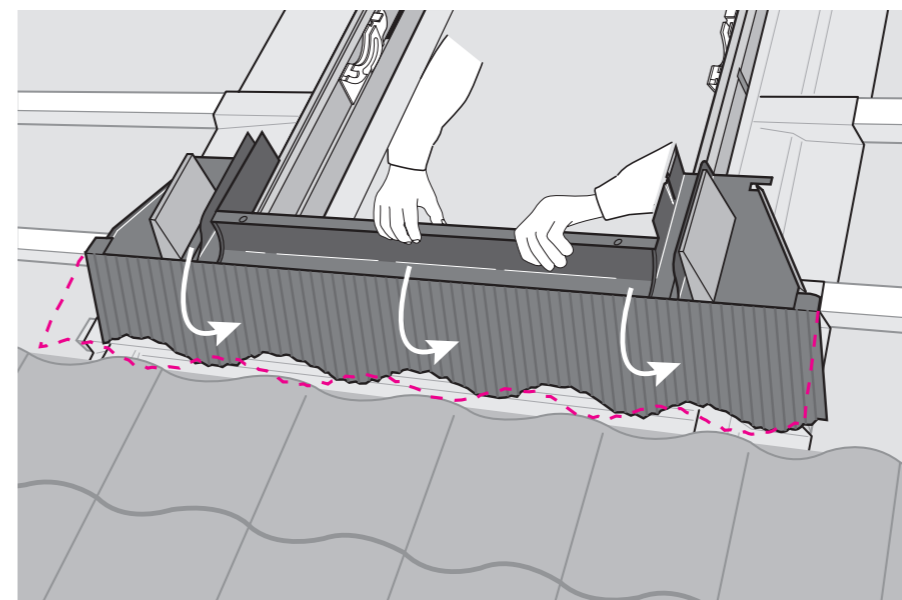

EKW/EKX

15°-90°

max 120 mm

AR: VELUX Argentina S.A. 3488 639944 / 45 / 46	EE: VELUX Eesti OÜ 621 7790	NZ: VELUX New Zealand Ltd. 0800 650 445
AT: VELUX Österreich GmbH 02245/32 3 50	ES: VELUX Spain, S.A. 91 509 71 00	PL: VELUX Polska Sp. z o.o. (022) 33 77 000 / 33 77 070
AU: VELUX Australia Pty. Ltd. 1300 859 856	FI: VELUX Suomi Oy 0207 290 800	PT: VELUX Portugal, Lda 21 880 00 60
BA: VELUX Bosna i Hercegovina d.o.o. 033/626 493, 626 494	FR: VELUX France 0821 02 15 15 0,119€ TTC/min	RO: VELUX România S.R.L. 0-8008-83589
BE: VELUX Belgium (010) 42.09.09	GB: VELUX Company Ltd. 01592 778 225	RS: VELUX Srbija d.o.o. 011 20 57 500
BG: VELUX Bulgaria EOOD 02/955 95 26	HR: VELUX Hrvatska d.o.o. 01/5555 444	RU: ЗАО VELUX (495) 737 75 20
BY: VELUX Roof Windows FE (017) 217 7385	HU: VELUX Magyarország Kft. (06/1) 436-0601	SE: VELUX Svenska AB 042/20 83 80
CA: VELUX Canada Inc. 1 800 88-VELUX (888-3589)	IE: VELUX Company Ltd. 01 848 8775	SI: VELUX Slovenija d.o.o. 01 724 68 68
CH: VELUX Schweiz AG 0848 945 549	IT: VELUX Italia s.p.a. 045/6173666	SK: VELUX Slovensko, s.r.o. (02) 33 000 555
CL: VELUX Chile Limitada 2 953 6789	JP: VELUX-Japan Ltd. 0570-00-8145	TR: VELUX Çatı Pencereleri Ticaret Limited Şirketi 0 216 302 54 10
CN: VELUX (CHINA) CO. LTD. 0316-607 27 27	LT: VELUX Lietuva, UAB (85) 270 91 01	UA: VELUX Ukraina TOV (044) 2916070
CZ: VELUX Česká republika, s.r.o. 531 015 511	LV: VELUX Latvia SIA 67 27 77 33	US: VELUX America Inc. 1-800-88-VELUX
DE: VELUX Deutschland GmbH 0180-333 33 99	NL: VELUX Nederland B.V. 030 - 6 629 629	
DK: VELUX Danmark A/S 45 16 45 16	NO: VELUX Norge AS 22 51 06 00	