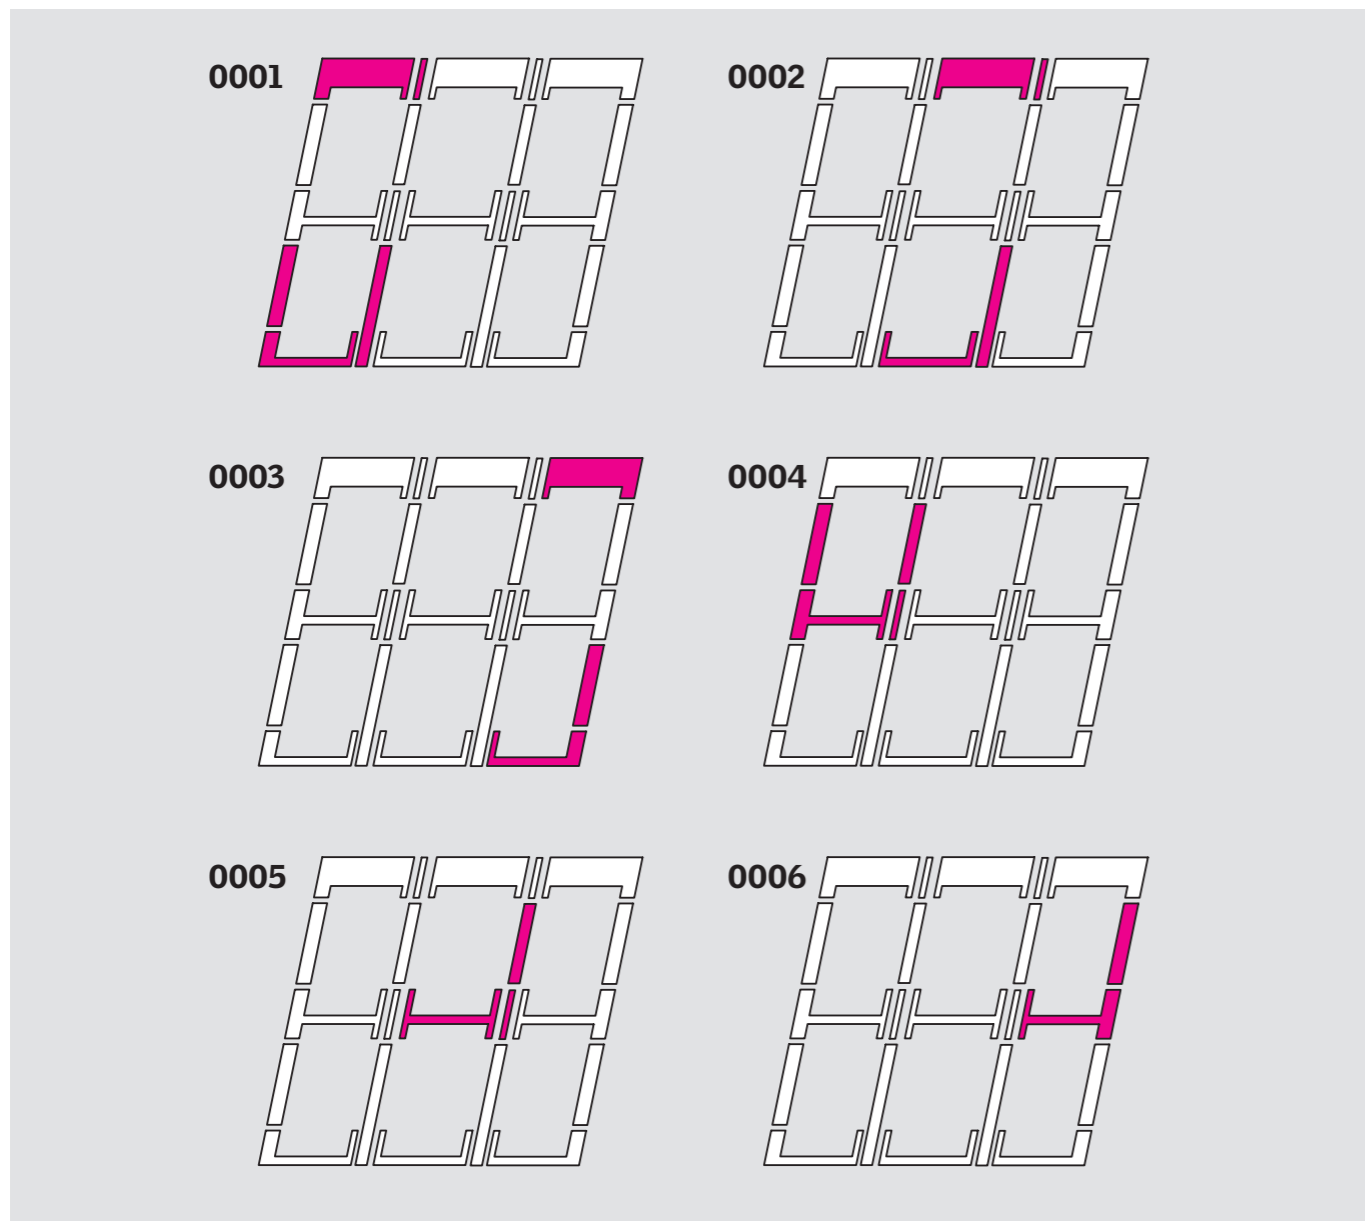

EKW/EKX

15°-90°

max 120 mm

AR: VELUX Argentina S.A. 3488 639944 / 45 / 46	EE: VELUX Eesti OÜ 621 7790	NZ: VELUX New Zealand Ltd. 0800 650 445
AT: VELUX Österreich GmbH 02245/32 3 50	ES: VELUX Spain, S.A. 91 509 71 00	PL: VELUX Polska Sp. z o.o. (022) 33 77 000 / 33 77 070
AU: VELUX Australia Pty. Ltd. 1300 859 856	FI: VELUX Suomi Oy 0207 290 800	PT: VELUX Portugal, Lda 21 880 00 60
BA: VELUX Bosna i Hercegovina d.o.o. 033/626 493, 626 494	FR: VELUX France 0821 02 15 15 0,119€ TTC/min	RO: VELUX România S.R.L. 0-8008-83589
BE: VELUX Belgium (010) 42.09.09	GB: VELUX Company Ltd. 01592 778 225	RS: VELUX Srbija d.o.o. 011 20 57 500
BG: VELUX Bulgaria EOOD 02/955 95 26	HR: VELUX Hrvatska d.o.o. 01/5555 444	RU: ЗАО VELUX (495) 737 75 20
BY: VELUX Roof Windows FE (017) 217 7385	HU: VELUX Magyarország Kft. (06/1) 436-0601	SE: VELUX Svenska AB 042/20 83 80
CA: VELUX Canada Inc. 1 800 88-VELUX (888-3589)	IE: VELUX Company Ltd. 01 848 8775	SI: VELUX Slovenija d.o.o. 01 724 68 68
CH: VELUX Schweiz AG 0848 945 549	IT: VELUX Italia s.p.a. 045/6173666	SK: VELUX Slovensko, s.r.o. (02) 33 000 555
CL: VELUX Chile Limitada 2 953 6789	JP: VELUX-Japan Ltd. 0570-00-8145	TR: VELUX Çatı Pencereleri Ticaret Limited Şirketi 0 216 302 54 10
CN: VELUX (CHINA) CO. LTD. 0316-607 27 27	LT: VELUX Lietuva, UAB (85) 270 91 01	UA: VELUX Ukraina TOV (044) 2916070
CZ: VELUX Česká republika, s.r.o. 531 015 511	LV: VELUX Latvia SIA 67 27 77 33	US: VELUX America Inc. 1-800-88-VELUX
DE: VELUX Deutschland GmbH 0180-333 33 99	NL: VELUX Nederland B.V. 030 - 6 629 629	
DK: VELUX Danmark A/S 45 16 45 16	NO: VELUX Norge AS 22 51 06 00	