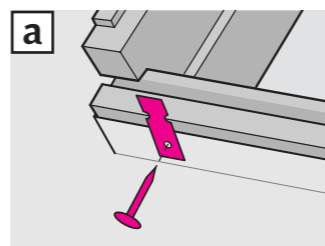

EKW/EKX

15°-90°

max 120 mm

AR: VELUX Argentina S.A. 3488 639944 / 45 / 46	EE: VELUX Eesti OÜ 621 7790	NZ: VELUX New Zealand Ltd. 0800 650 445
AT: VELUX Österreich GmbH 02245/32 3 50	ES: VELUX Spain, S.A. 91 509 71 00	PL: VELUX Polska Sp. z o.o. (022) 33 77 000 / 33 77 070
AU: VELUX Australia Pty. Ltd. 1300 859 856	FI: VELUX Suomi Oy 0207 290 800	PT: VELUX Portugal, Lda 21 880 00 60
BA: VELUX Bosna i Hercegovina d.o.o. 033/626 493, 626 494	FR: VELUX France 0821 02 15 15 0,119€ TTC/min	RO: VELUX România S.R.L. 0-8008-83589
BE: VELUX Belgium (010) 42.09.09	GB: VELUX Company Ltd. 01592 778 225	RS: VELUX Srbija d.o.o. 011 20 57 500
BG: VELUX Bulgaria EOOD 02/955 95 26	HR: VELUX Hrvatska d.o.o. 01/5555 444	RU: ЗАО VELUX (495) 737 75 20
BY: VELUX Roof Windows FE (017) 217 7385	HU: VELUX Magyarország Kft. (06/1) 436-0601	SE: VELUX Svenska AB 042/20 83 80
CA: VELUX Canada Inc. 1 800 88-VELUX (888-3589)	IE: VELUX Company Ltd. 01 848 8775	SI: VELUX Slovenija d.o.o. 01 724 68 68
CH: VELUX Schweiz AG 0848 945 549	IT: VELUX Italia s.p.a. 045/6173666	SK: VELUX Slovensko, s.r.o. (02) 33 000 555
CL: VELUX Chile Limitada 2 953 6789	JP: VELUX-Japan Ltd. 0570-00-8145	TR: VELUX Çatı Pencereleri Ticaret Limited Şirketi 0 216 302 54 10
CN: VELUX (CHINA) CO. LTD. 0316-607 27 27	LT: VELUX Lietuva, UAB (85) 270 91 01	UA: VELUX Ukraina TOV (044) 2916070
CZ: VELUX Česká republika, s.r.o. 531 015 511	LV: VELUX Latvia SIA 67 27 77 33	US: VELUX America Inc. 1-800-88-VELUX
DE: VELUX Deutschland GmbH 0180-333 33 99	NL: VELUX Nederland B.V. 030 - 6 629 629	
DK: VELUX Danmark A/S 45 16 45 16	NO: VELUX Norge AS 22 51 06 00	