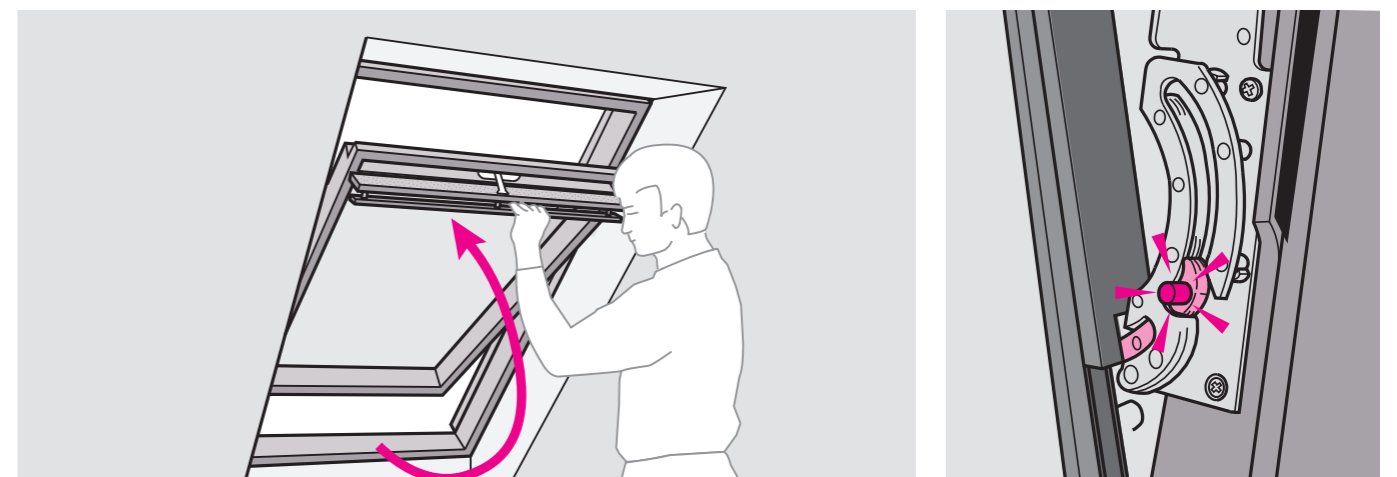

EKW/EKX

15°-90°

max 120 mm

AR: VELUX Argentina S.A. 3488 639944 / 45 / 46	EE: VELUX Eesti OÜ 621 7790	NZ: VELUX New Zealand Ltd. 0800 650 445
AT: VELUX Österreich GmbH 02245/32 3 50	ES: VELUX Spain, S.A. 91 509 71 00	PL: VELUX Polska Sp. z o.o. (022) 33 77 000 / 33 77 070
AU: VELUX Australia Pty. Ltd. 1300 859 856	FI: VELUX Suomi Oy 0207 290 800	PT: VELUX Portugal, Lda 21 880 00 60
BA: VELUX Bosna i Hercegovina d.o.o. 033/626 493, 626 494	FR: VELUX France 0821 02 15 15 0,119€ TTC/min	RO: VELUX România S.R.L. 0-8008-83589
BE: VELUX Belgium (010) 42.09.09	GB: VELUX Company Ltd. 01592 778 225	RS: VELUX Srbija d.o.o. 011 20 57 500
BG: VELUX Bulgaria EOOD 02/955 95 26	HR: VELUX Hrvatska d.o.o. 01/5555 444	RU: ЗАО VELUX (495) 737 75 20
BY: VELUX Roof Windows FE (017) 217 7385	HU: VELUX Magyarország Kft. (06/1) 436-0601	SE: VELUX Svenska AB 042/20 83 80
CA: VELUX Canada Inc. 1 800 88-VELUX (888-3589)	IE: VELUX Company Ltd. 01 848 8775	SI: VELUX Slovenija d.o.o. 01 724 68 68
CH: VELUX Schweiz AG 0848 945 549	IT: VELUX Italia s.p.a. 045/6173666	SK: VELUX Slovensko, s.r.o. (02) 33 000 555
CL: VELUX Chile Limitada 2 953 6789	JP: VELUX-Japan Ltd. 0570-00-8145	TR: VELUX Çatı Pencereleri Ticaret Limited Şirketi 0 216 302 54 10
CN: VELUX (CHINA) CO. LTD. 0316-607 27 27	LT: VELUX Lietuva, UAB (85) 270 91 01	UA: VELUX Ukraina TOV (044) 2916070
CZ: VELUX Česká republika, s.r.o. 531 015 511	LV: VELUX Latvia SIA 67 27 77 33	US: VELUX America Inc. 1-800-88-VELUX
DE: VELUX Deutschland GmbH 0180-333 33 99	NL: VELUX Nederland B.V. 030 - 6 629 629	
DK: VELUX Danmark A/S 45 16 45 16	NO: VELUX Norge AS 22 51 06 00	