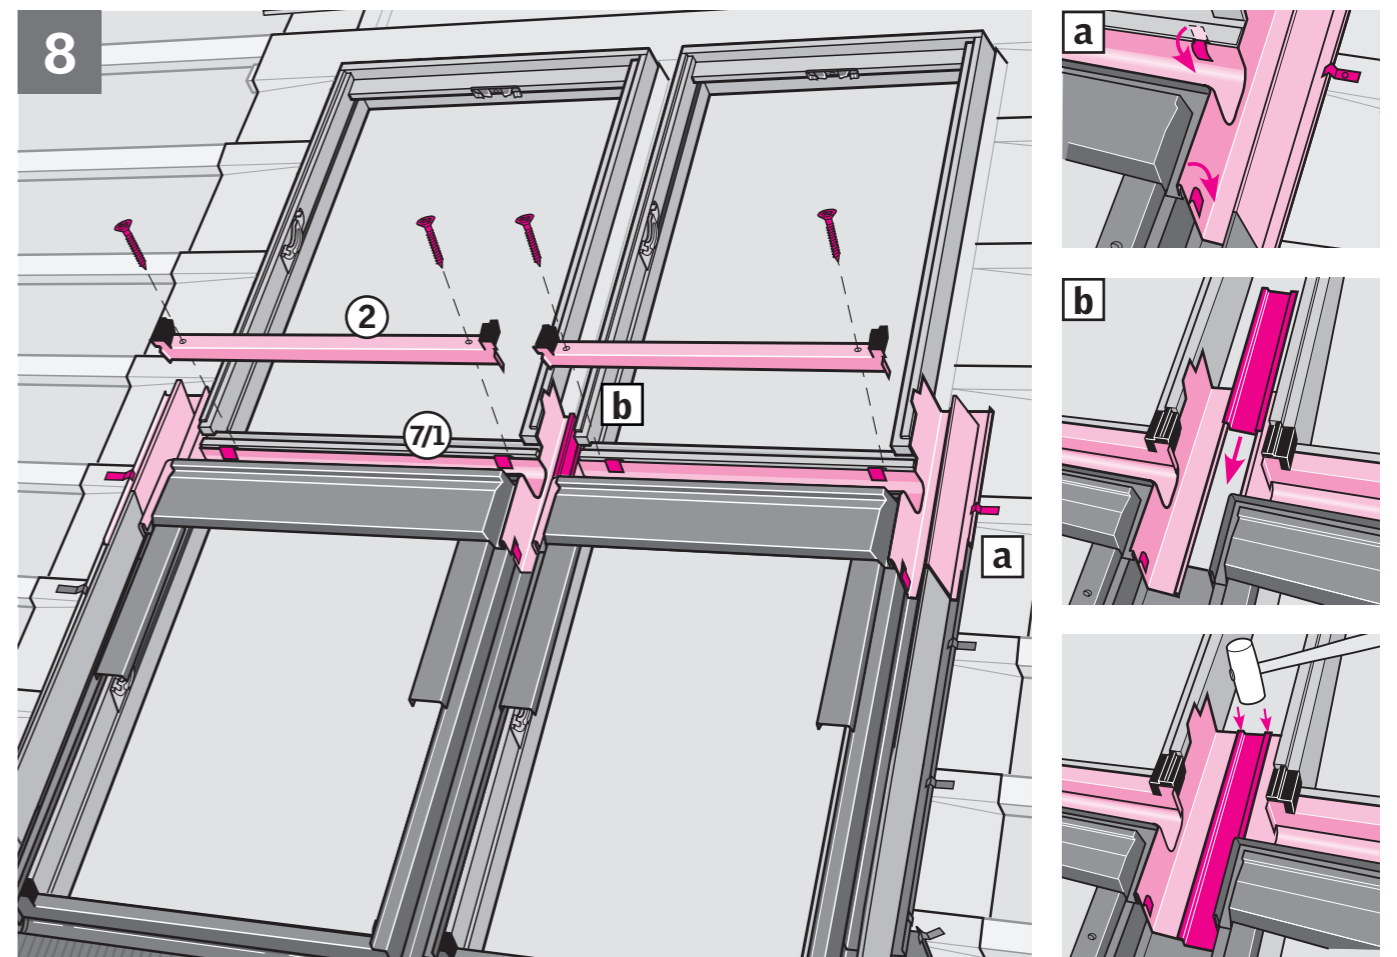

EKW/EKX

15°-90°

max 120 mm

AR: VELUX Argentina S.A. 3488 639944 / 45 / 46	EE: VELUX Eesti OÜ 621 7790	NZ: VELUX New Zealand Ltd. 0800 650 445
AT: VELUX Österreich GmbH 02245/32 3 50	ES: VELUX Spain, S.A. 91 509 71 00	PL: VELUX Polska Sp. z o.o. (022) 33 77 000 / 33 77 070
AU: VELUX Australia Pty. Ltd. 1300 859 856	FI: VELUX Suomi Oy 0207 290 800	PT: VELUX Portugal, Lda 21 880 00 60
BA: VELUX Bosna i Hercegovina d.o.o. 033/626 493, 626 494	FR: VELUX France 0821 02 15 15 0,119€ TTC/min	RO: VELUX România S.R.L. 0-8008-83589
BE: VELUX Belgium (010) 42.09.09	GB: VELUX Company Ltd. 01592 778 225	RS: VELUX Srbija d.o.o. 011 20 57 500
BG: VELUX Bulgaria EOOD 02/955 95 26	HR: VELUX Hrvatska d.o.o. 01/5555 444	RU: ЗАО VELUX (495) 737 75 20
BY: VELUX Roof Windows FE (017) 217 7385	HU: VELUX Magyarország Kft. (06/1) 436-0601	SE: VELUX Svenska AB 042/20 83 80
CA: VELUX Canada Inc. 1 800 88-VELUX (888-3589)	IE: VELUX Company Ltd. 01 848 8775	SI: VELUX Slovenija d.o.o. 01 724 68 68
CH: VELUX Schweiz AG 0848 945 549	IT: VELUX Italia s.p.a. 045/6173666	SK: VELUX Slovensko, s.r.o. (02) 33 000 555
CL: VELUX Chile Limitada 2 953 6789	JP: VELUX-Japan Ltd. 0570-00-8145	TR: VELUX Çatı Pencereleri Ticaret Limited Şirketi 0 216 302 54 10
CN: VELUX (CHINA) CO. LTD. 0316-607 27 27	LT: VELUX Lietuva, UAB (85) 270 91 01	UA: VELUX Ukraina TOV (044) 2916070
CZ: VELUX Česká republika, s.r.o. 531 015 511	LV: VELUX Latvia SIA 67 27 77 33	US: VELUX America Inc. 1-800-88-VELUX
DE: VELUX Deutschland GmbH 0180-333 33 99	NL: VELUX Nederland B.V. 030 - 6 629 629	
DK: VELUX Danmark A/S 45 16 45 16	NO: VELUX Norge AS 22 51 06 00	