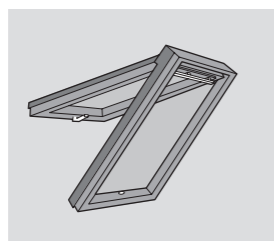

EKW/EKX

15°-90°

max 120 mm

AR: VELUX Argentina S.A. 3488 639944 / 45 / 46	EE: VELUX Eesti OÜ 621 7790	NZ: VELUX New Zealand Ltd. 0800 650 445
AT: VELUX Österreich GmbH 02245/32 3 50	ES: VELUX Spain, S.A. 91 509 71 00	PL: VELUX Polska Sp. z o.o. (022) 33 77 000 / 33 77 070
AU: VELUX Australia Pty. Ltd. 1300 859 856	FI: VELUX Suomi Oy 0207 290 800	PT: VELUX Portugal, Lda 21 880 00 60
BA: VELUX Bosna i Hercegovina d.o.o. 033/626 493, 626 494	FR: VELUX France 0821 02 15 15 0,119€ TTC/min	RO: VELUX România S.R.L. 0-8008-83589
BE: VELUX Belgium (010) 42.09.09	GB: VELUX Company Ltd. 01592 778 225	RS: VELUX Srbija d.o.o. 011 20 57 500
BG: VELUX Bulgaria EOOD 02/955 95 26	HR: VELUX Hrvatska d.o.o. 01/5555 444	RU: ЗАО VELUX (495) 737 75 20
BY: VELUX Roof Windows FE (017) 217 7385	HU: VELUX Magyarország Kft. (06/1) 436-0601	SE: VELUX Svenska AB 042/20 83 80
CA: VELUX Canada Inc. 1 800 88-VELUX (888-3589)	IE: VELUX Company Ltd. 01 848 8775	SI: VELUX Slovenija d.o.o. 01 724 68 68
CH: VELUX Schweiz AG 0848 945 549	IT: VELUX Italia s.p.a. 045/6173666	SK: VELUX Slovensko, s.r.o. (02) 33 000 555
CL: VELUX Chile Limitada 2 953 6789	JP: VELUX-Japan Ltd. 0570-00-8145	TR: VELUX Çatı Pencereleri Ticaret Limited Şirketi 0 216 302 54 10
CN: VELUX (CHINA) CO. LTD. 0316-607 27 27	LT: VELUX Lietuva, UAB (85) 270 91 01	UA: VELUX Ukraina TOV (044) 2916070
CZ: VELUX Česká republika, s.r.o. 531 015 511	LV: VELUX Latvia SIA 67 27 77 33	US: VELUX America Inc. 1-800-88-VELUX
DE: VELUX Deutschland GmbH 0180-333 33 99	NL: VELUX Nederland B.V. 030 - 6 629 629	
DK: VELUX Danmark A/S 45 16 45 16	NO: VELUX Norge AS 22 51 06 00	