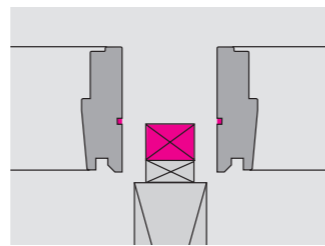

EKW/EKX

15°-90°

max 120 mm

AR: VELUX Argentina S.A. 3488 639944 / 45 / 46	EE: VELUX Eesti OÜ 621 7790	NZ: VELUX New Zealand Ltd. 0800 650 445
AT: VELUX Österreich GmbH 02245/32 3 50	ES: VELUX Spain, S.A. 91 509 71 00	PL: VELUX Polska Sp. z o.o. (022) 33 77 000 / 33 77 070
AU: VELUX Australia Pty. Ltd. 1300 859 856	FI: VELUX Suomi Oy 0207 290 800	PT: VELUX Portugal, Lda 21 880 00 60
BA: VELUX Bosna i Hercegovina d.o.o. 033/626 493, 626 494	FR: VELUX France 0821 02 15 15 0,119€ TTC/min	RO: VELUX România S.R.L. 0-8008-83589
BE: VELUX Belgium (010) 42.09.09	GB: VELUX Company Ltd. 01592 778 225	RS: VELUX Srbija d.o.o. 011 20 57 500
BG: VELUX Bulgaria EOOD 02/955 95 26	HR: VELUX Hrvatska d.o.o. 01/5555 444	RU: ЗАО VELUX (495) 737 75 20
BY: VELUX Roof Windows FE (017) 217 7385	HU: VELUX Magyarország Kft. (06/1) 436-0601	SE: VELUX Svenska AB 042/20 83 80
CA: VELUX Canada Inc. 1 800 88-VELUX (888-3589)	IE: VELUX Company Ltd. 01 848 8775	SI: VELUX Slovenija d.o.o. 01 724 68 68
CH: VELUX Schweiz AG 0848 945 549	IT: VELUX Italia s.p.a. 045/6173666	SK: VELUX Slovensko, s.r.o. (02) 33 000 555
CL: VELUX Chile Limitada 2 953 6789	JP: VELUX-Japan Ltd. 0570-00-8145	TR: VELUX Çatı Pencereleri Ticaret Limited Şirketi 0 216 302 54 10
CN: VELUX (CHINA) CO. LTD. 0316-607 27 27	LT: VELUX Lietuva, UAB (85) 270 91 01	UA: VELUX Ukraina TOV (044) 2916070
CZ: VELUX Česká republika, s.r.o. 531 015 511	LV: VELUX Latvia SIA 67 27 77 33	US: VELUX America Inc. 1-800-88-VELUX
DE: VELUX Deutschland GmbH 0180-333 33 99	NL: VELUX Nederland B.V. 030 - 6 629 629	
DK: VELUX Danmark A/S 45 16 45 16	NO: VELUX Norge AS 22 51 06 00	