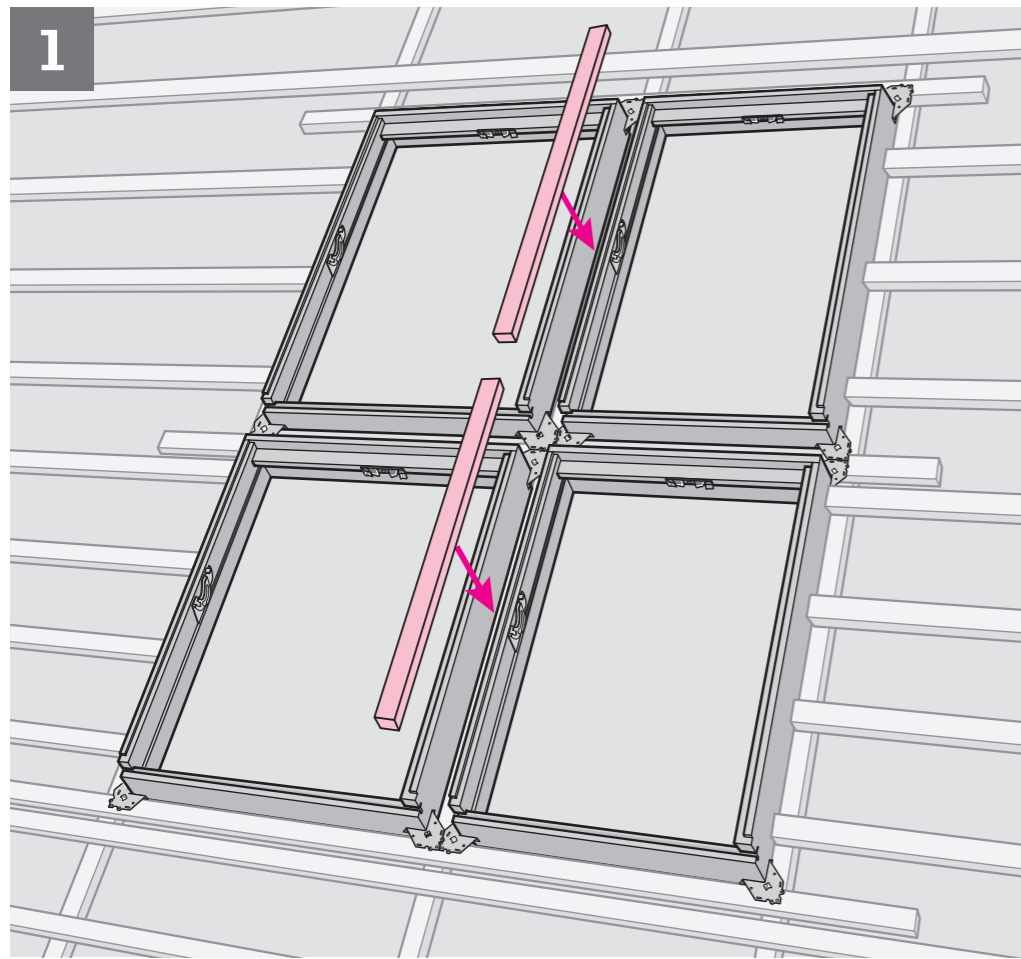

EKW/EKX

15°-90°

max 120 mm

AR: VELUX Argentina S.A. 3488 639944 / 45 / 46	EE: VELUX Eesti OÜ 621 7790	NZ: VELUX New Zealand Ltd. 0800 650 445
AT: VELUX Österreich GmbH 02245/32 3 50	ES: VELUX Spain, S.A. 91 509 71 00	PL: VELUX Polska Sp. z o.o. (022) 33 77 000 / 33 77 070
AU: VELUX Australia Pty. Ltd. 1300 859 856	FI: VELUX Suomi Oy 0207 290 800	PT: VELUX Portugal, Lda 21 880 00 60
BA: VELUX Bosna i Hercegovina d.o.o. 033/626 493, 626 494	FR: VELUX France 0821 02 15 15 0,119€ TTC/min	RO: VELUX România S.R.L. 0-8008-83589
BE: VELUX Belgium (010) 42.09.09	GB: VELUX Company Ltd. 01592 778 225	RS: VELUX Srbija d.o.o. 011 20 57 500
BG: VELUX Bulgaria EOOD 02/955 95 26	HR: VELUX Hrvatska d.o.o. 01/5555 444	RU: ЗАО VELUX (495) 737 75 20
BY: VELUX Roof Windows FE (017) 217 7385	HU: VELUX Magyarország Kft. (06/1) 436-0601	SE: VELUX Svenska AB 042/20 83 80
CA: VELUX Canada Inc. 1 800 88-VELUX (888-3589)	IE: VELUX Company Ltd. 01 848 8775	SI: VELUX Slovenija d.o.o. 01 724 68 68
CH: VELUX Schweiz AG 0848 945 549	IT: VELUX Italia s.p.a. 045/6173666	SK: VELUX Slovensko, s.r.o. (02) 33 000 555
CL: VELUX Chile Limitada 2 953 6789	JP: VELUX-Japan Ltd. 0570-00-8145	TR: VELUX Çatı Pencereleri Ticaret Limited Şirketi 0 216 302 54 10
CN: VELUX (CHINA) CO. LTD. 0316-607 27 27	LT: VELUX Lietuva, UAB (85) 270 91 01	UA: VELUX Ukraina TOV (044) 2916070
CZ: VELUX Česká republika, s.r.o. 531 015 511	LV: VELUX Latvia SIA 67 27 77 33	US: VELUX America Inc. 1-800-88-VELUX
DE: VELUX Deutschland GmbH 0180-333 33 99	NL: VELUX Nederland B.V. 030 - 6 629 629	
DK: VELUX Danmark A/S 45 16 45 16	NO: VELUX Norge AS 22 51 06 00	