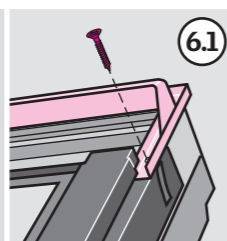

EKW/EKX

15°-90°

max 120 mm

AR: VELUX Argentina S.A. 3488 639944 / 45 / 46	EE: VELUX Eesti OÜ 621 7790	NZ: VELUX New Zealand Ltd. 0800 650 445
AT: VELUX Österreich GmbH 02245/32 3 50	ES: VELUX Spain, S.A. 91 509 71 00	PL: VELUX Polska Sp. z o.o. (022) 33 77 000 / 33 77 070
AU: VELUX Australia Pty. Ltd. 1300 859 856	FI: VELUX Suomi Oy 0207 290 800	PT: VELUX Portugal, Lda 21 880 00 60
BA: VELUX Bosna i Hercegovina d.o.o. 033/626 493, 626 494	FR: VELUX France 0821 02 15 15 0,119€ TTC/min	RO: VELUX România S.R.L. 0-8008-83589
BE: VELUX Belgium (010) 42.09.09	GB: VELUX Company Ltd. 01592 778 225	RS: VELUX Srbija d.o.o. 011 20 57 500
BG: VELUX Bulgaria EOOD 02/955 95 26	HR: VELUX Hrvatska d.o.o. 01/5555 444	RU: ЗАО VELUX (495) 737 75 20
BY: VELUX Roof Windows FE (017) 217 7385	HU: VELUX Magyarország Kft. (06/1) 436-0601	SE: VELUX Svenska AB 042/20 83 80
CA: VELUX Canada Inc. 1 800 88-VELUX (888-3589)	IE: VELUX Company Ltd. 01 848 8775	SI: VELUX Slovenija d.o.o. 01 724 68 68
CH: VELUX Schweiz AG 0848 945 549	IT: VELUX Italia s.p.a. 045/6173666	SK: VELUX Slovensko, s.r.o. (02) 33 000 555
CL: VELUX Chile Limitada 2 953 6789	JP: VELUX-Japan Ltd. 0570-00-8145	TR: VELUX Çatı Pencereleri Ticaret Limited Şirketi 0 216 302 54 10
CN: VELUX (CHINA) CO. LTD. 0316-607 27 27	LT: VELUX Lietuva, UAB (85) 270 91 01	UA: VELUX Ukraina TOV (044) 2916070
CZ: VELUX Česká republika, s.r.o. 531 015 511	LV: VELUX Latvia SIA 67 27 77 33	US: VELUX America Inc. 1-800-88-VELUX
DE: VELUX Deutschland GmbH 0180-333 33 99	NL: VELUX Nederland B.V. 030 - 6 629 629	
DK: VELUX Danmark A/S 45 16 45 16	NO: VELUX Norge AS 22 51 06 00	