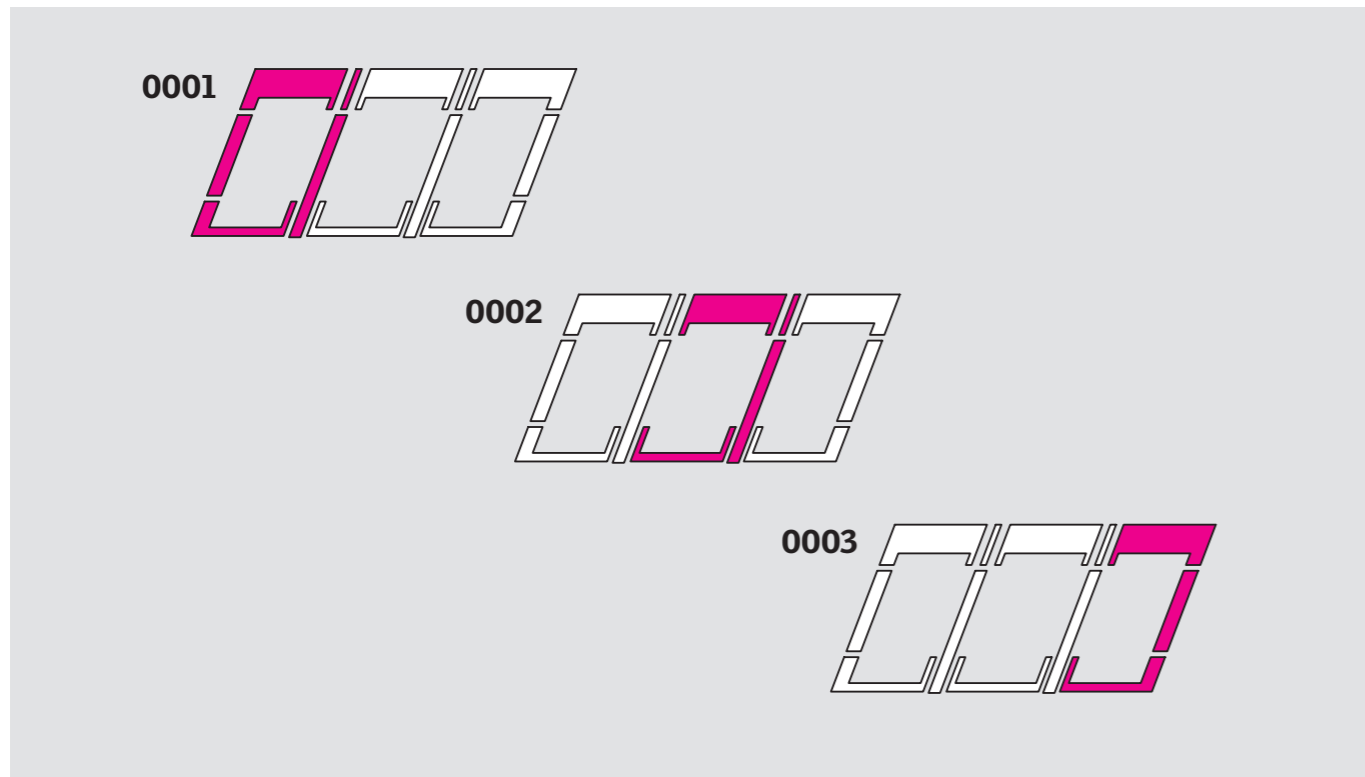

EKW/EKX

15°-90°

max 120 mm

AR: VELUX Argentina S.A. 3488 639944 / 45 / 46	EE: VELUX Eesti OÜ 621 7790	NZ: VELUX New Zealand Ltd. 0800 650 445
AT: VELUX Österreich GmbH 02245/32 3 50	ES: VELUX Spain, S.A. 91 509 71 00	PL: VELUX Polska Sp. z o.o. (022) 33 77 000 / 33 77 070
AU: VELUX Australia Pty. Ltd. 1300 859 856	FI: VELUX Suomi Oy 0207 290 800	PT: VELUX Portugal, Lda 21 880 00 60
BA: VELUX Bosna i Hercegovina d.o.o. 033/626 493, 626 494	FR: VELUX France 0821 02 15 15 0,119€ TTC/min	RO: VELUX România S.R.L. 0-8008-83589
BE: VELUX Belgium (010) 42.09.09	GB: VELUX Company Ltd. 01592 778 225	RS: VELUX Srbija d.o.o. 011 20 57 500
BG: VELUX Bulgaria EOOD 02/955 95 26	HR: VELUX Hrvatska d.o.o. 01/5555 444	RU: ЗАО VELUX (495) 737 75 20
BY: VELUX Roof Windows FE (017) 217 7385	HU: VELUX Magyarország Kft. (06/1) 436-0601	SE: VELUX Svenska AB 042/20 83 80
CA: VELUX Canada Inc. 1 800 88-VELUX (888-3589)	IE: VELUX Company Ltd. 01 848 8775	SI: VELUX Slovenija d.o.o. 01 724 68 68
CH: VELUX Schweiz AG 0848 945 549	IT: VELUX Italia s.p.a. 045/6173666	SK: VELUX Slovensko, s.r.o. (02) 33 000 555
CL: VELUX Chile Limitada 2 953 6789	JP: VELUX-Japan Ltd. 0570-00-8145	TR: VELUX Çatı Pencereleri Ticaret Limited Şirketi 0 216 302 54 10
CN: VELUX (CHINA) CO. LTD. 0316-607 27 27	LT: VELUX Lietuva, UAB (85) 270 91 01	UA: VELUX Ukraina TOV (044) 2916070
CZ: VELUX Česká republika, s.r.o. 531 015 511	LV: VELUX Latvia SIA 67 27 77 33	US: VELUX America Inc. 1-800-88-VELUX
DE: VELUX Deutschland GmbH 0180-333 33 99	NL: VELUX Nederland B.V. 030 - 6 629 629	
DK: VELUX Danmark A/S 45 16 45 16	NO: VELUX Norge AS 22 51 06 00	