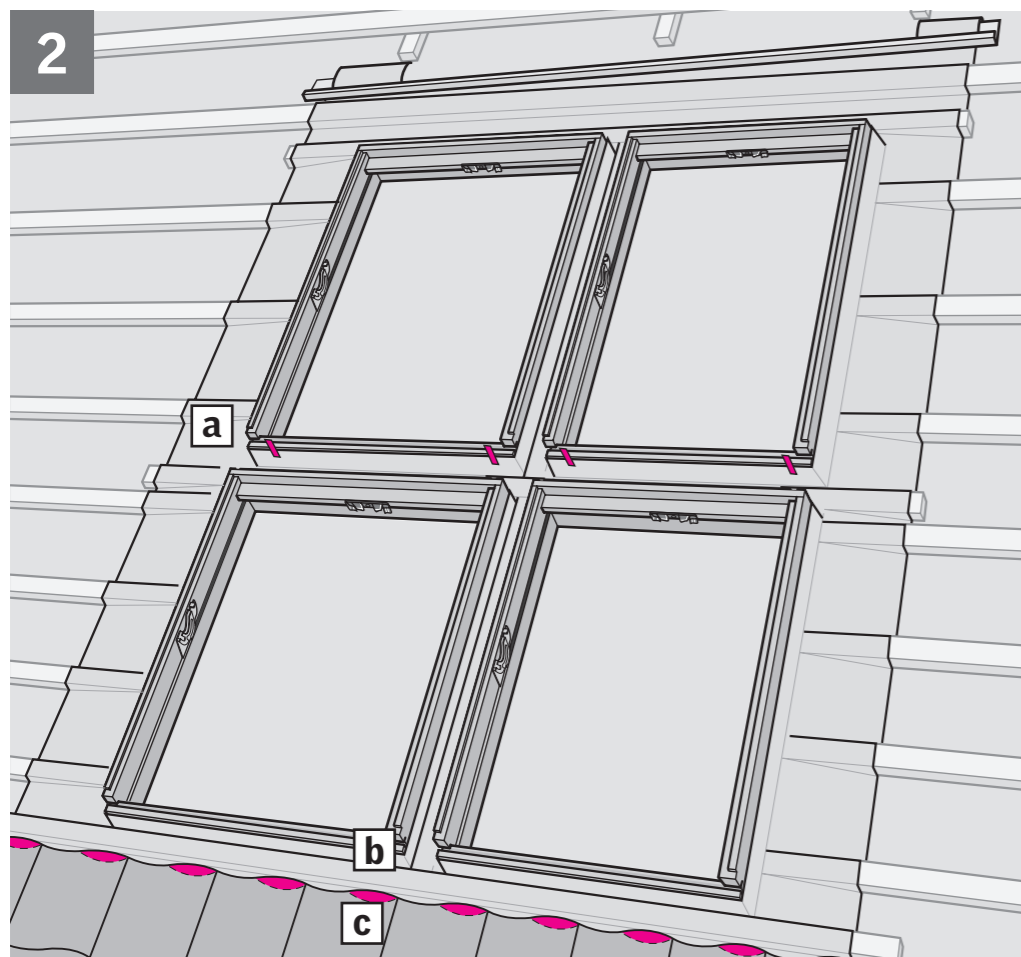

EKW/EKX

15°-90°

max 120 mm

AR: VELUX Argentina S.A. 3488 639944 / 45 / 46	EE: VELUX Eesti OÜ 621 7790	NZ: VELUX New Zealand Ltd. 0800 650 445
AT: VELUX Österreich GmbH 02245/32 3 50	ES: VELUX Spain, S.A. 91 509 71 00	PL: VELUX Polska Sp. z o.o. (022) 33 77 000 / 33 77 070
AU: VELUX Australia Pty. Ltd. 1300 859 856	FI: VELUX Suomi Oy 0207 290 800	PT: VELUX Portugal, Lda 21 880 00 60
BA: VELUX Bosna i Hercegovina d.o.o. 033/626 493, 626 494	FR: VELUX France 0821 02 15 15 0,119€ TTC/min	RO: VELUX România S.R.L. 0-8008-83589
BE: VELUX Belgium (010) 42.09.09	GB: VELUX Company Ltd. 01592 778 225	RS: VELUX Srbija d.o.o. 011 20 57 500
BG: VELUX Bulgaria EOOD 02/955 95 26	HR: VELUX Hrvatska d.o.o. 01/5555 444	RU: ЗАО VELUX (495) 737 75 20
BY: VELUX Roof Windows FE (017) 217 7385	HU: VELUX Magyarország Kft. (06/1) 436-0601	SE: VELUX Svenska AB 042/20 83 80
CA: VELUX Canada Inc. 1 800 88-VELUX (888-3589)	IE: VELUX Company Ltd. 01 848 8775	SI: VELUX Slovenija d.o.o. 01 724 68 68
CH: VELUX Schweiz AG 0848 945 549	IT: VELUX Italia s.p.a. 045/6173666	SK: VELUX Slovensko, s.r.o. (02) 33 000 555
CL: VELUX Chile Limitada 2 953 6789	JP: VELUX-Japan Ltd. 0570-00-8145	TR: VELUX Çatı Pencereleri Ticaret Limited Şirketi 0 216 302 54 10
CN: VELUX (CHINA) CO. LTD. 0316-607 27 27	LT: VELUX Lietuva, UAB (85) 270 91 01	UA: VELUX Ukraina TOV (044) 2916070
CZ: VELUX Česká republika, s.r.o. 531 015 511	LV: VELUX Latvia SIA 67 27 77 33	US: VELUX America Inc. 1-800-88-VELUX
DE: VELUX Deutschland GmbH 0180-333 33 99	NL: VELUX Nederland B.V. 030 - 6 629 629	
DK: VELUX Danmark A/S 45 16 45 16	NO: VELUX Norge AS 22 51 06 00	