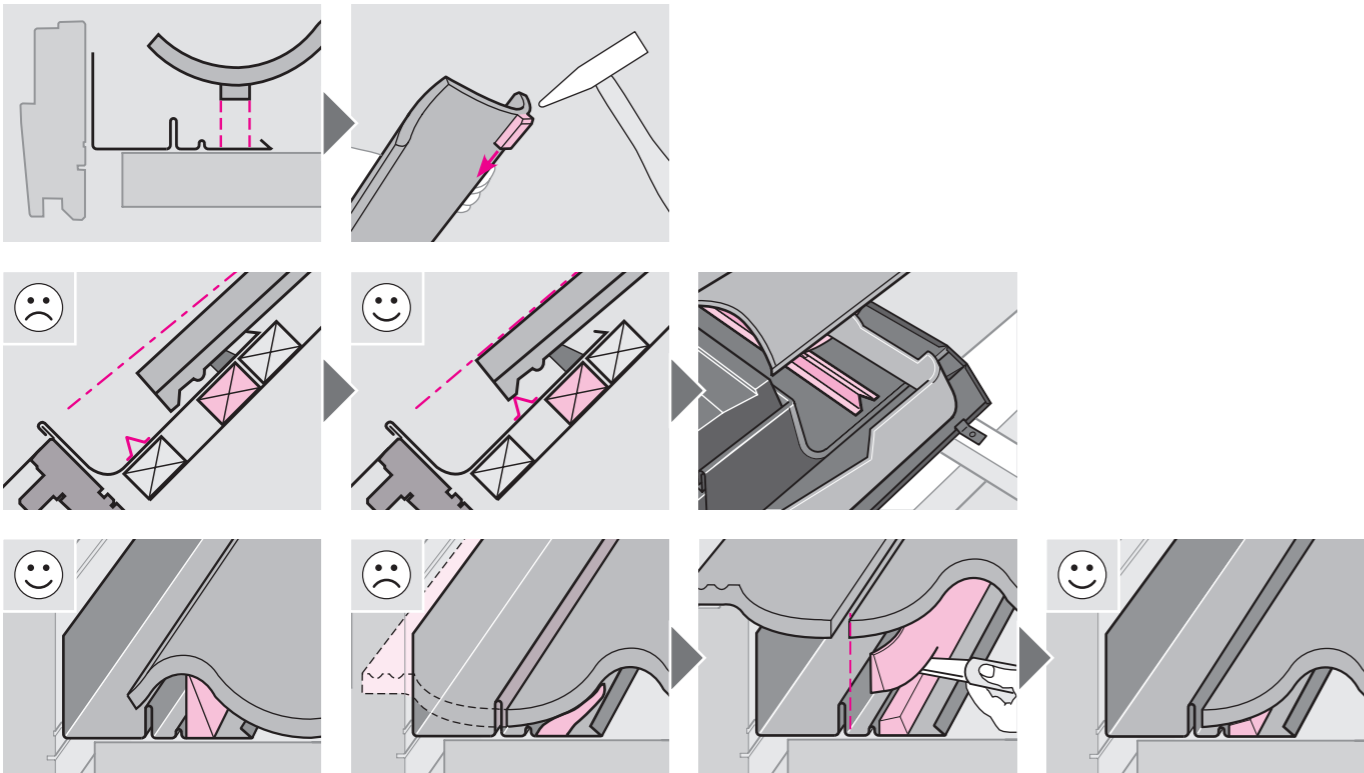

EKW/EKX

15°-90°

max 120 mm

AR: VELUX Argentina S.A. 3488 639944 / 45 / 46	EE: VELUX Eesti OÜ 621 7790	NZ: VELUX New Zealand Ltd. 0800 650 445
AT: VELUX Österreich GmbH 02245/32 3 50	ES: VELUX Spain, S.A. 91 509 71 00	PL: VELUX Polska Sp. z o.o. (022) 33 77 000 / 33 77 070
AU: VELUX Australia Pty. Ltd. 1300 859 856	FI: VELUX Suomi Oy 0207 290 800	PT: VELUX Portugal, Lda 21 880 00 60
BA: VELUX Bosna i Hercegovina d.o.o. 033/626 493, 626 494	FR: VELUX France 0821 02 15 15 0,119€ TTC/min	RO: VELUX România S.R.L. 0-8008-83589
BE: VELUX Belgium (010) 42.09.09	GB: VELUX Company Ltd. 01592 778 225	RS: VELUX Srbija d.o.o. 011 20 57 500
BG: VELUX Bulgaria EOOD 02/955 95 26	HR: VELUX Hrvatska d.o.o. 01/5555 444	RU: ЗАО VELUX (495) 737 75 20
BY: VELUX Roof Windows FE (017) 217 7385	HU: VELUX Magyarország Kft. (06/1) 436-0601	SE: VELUX Svenska AB 042/20 83 80
CA: VELUX Canada Inc. 1 800 88-VELUX (888-3589)	IE: VELUX Company Ltd. 01 848 8775	SI: VELUX Slovenija d.o.o. 01 724 68 68
CH: VELUX Schweiz AG 0848 945 549	IT: VELUX Italia s.p.a. 045/6173666	SK: VELUX Slovensko, s.r.o. (02) 33 000 555
CL: VELUX Chile Limitada 2 953 6789	JP: VELUX-Japan Ltd. 0570-00-8145	TR: VELUX Çatı Pencereleri Ticaret Limited Şirketi 0 216 302 54 10
CN: VELUX (CHINA) CO. LTD. 0316-607 27 27	LT: VELUX Lietuva, UAB (85) 270 91 01	UA: VELUX Ukraina TOV (044) 2916070
CZ: VELUX Česká republika, s.r.o. 531 015 511	LV: VELUX Latvia SIA 67 27 77 33	US: VELUX America Inc. 1-800-88-VELUX
DE: VELUX Deutschland GmbH 0180-333 33 99	NL: VELUX Nederland B.V. 030 - 6 629 629	
DK: VELUX Danmark A/S 45 16 45 16	NO: VELUX Norge AS 22 51 06 00	