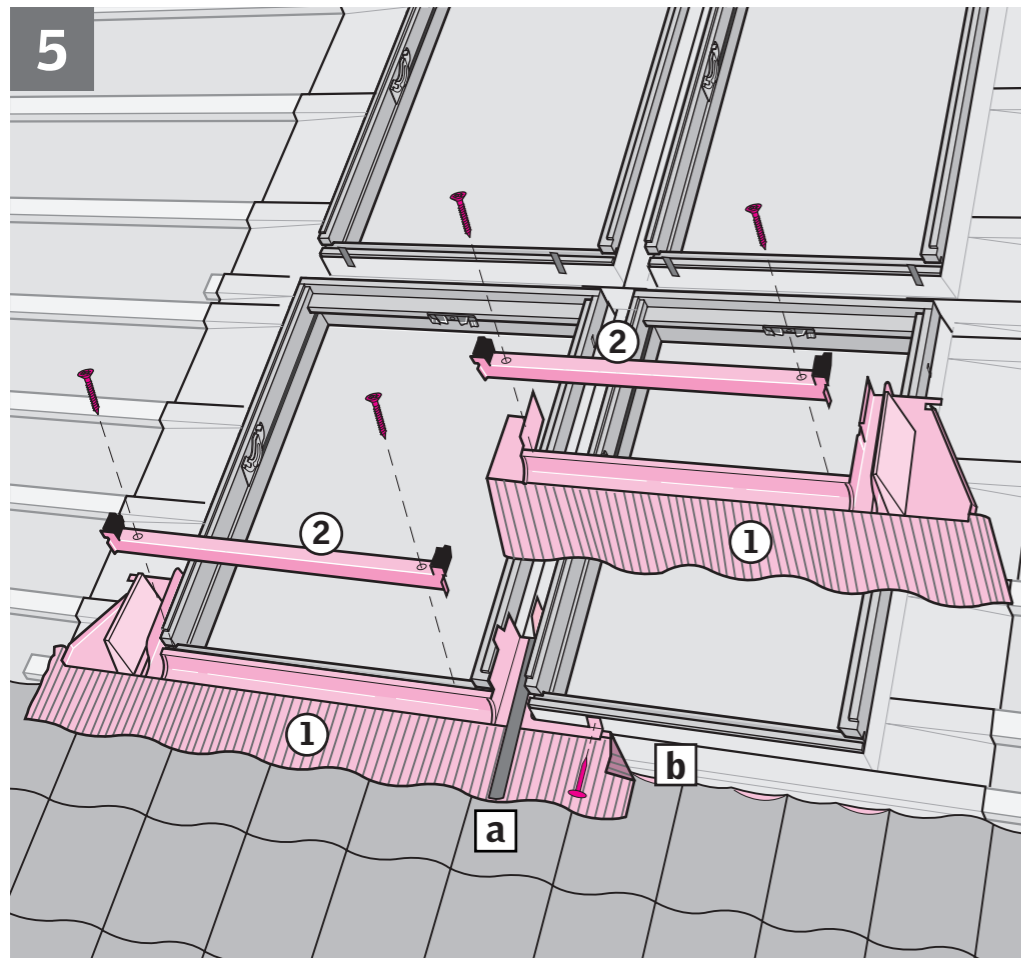

EKW/EKX

15°-90°

max 120 mm

AR: VELUX Argentina S.A. 3488 639944 / 45 / 46	EE: VELUX Eesti OÜ 621 7790	NZ: VELUX New Zealand Ltd. 0800 650 445
AT: VELUX Österreich GmbH 02245/32 3 50	ES: VELUX Spain, S.A. 91 509 71 00	PL: VELUX Polska Sp. z o.o. (022) 33 77 000 / 33 77 070
AU: VELUX Australia Pty. Ltd. 1300 859 856	FI: VELUX Suomi Oy 0207 290 800	PT: VELUX Portugal, Lda 21 880 00 60
BA: VELUX Bosna i Hercegovina d.o.o. 033/626 493, 626 494	FR: VELUX France 0821 02 15 15 0,119€ TTC/min	RO: VELUX România S.R.L. 0-8008-83589
BE: VELUX Belgium (010) 42.09.09	GB: VELUX Company Ltd. 01592 778 225	RS: VELUX Srbija d.o.o. 011 20 57 500
BG: VELUX Bulgaria EOOD 02/955 95 26	HR: VELUX Hrvatska d.o.o. 01/5555 444	RU: ЗАО VELUX (495) 737 75 20
BY: VELUX Roof Windows FE (017) 217 7385	HU: VELUX Magyarország Kft. (06/1) 436-0601	SE: VELUX Svenska AB 042/20 83 80
CA: VELUX Canada Inc. 1 800 88-VELUX (888-3589)	IE: VELUX Company Ltd. 01 848 8775	SI: VELUX Slovenija d.o.o. 01 724 68 68
CH: VELUX Schweiz AG 0848 945 549	IT: VELUX Italia s.p.a. 045/6173666	SK: VELUX Slovensko, s.r.o. (02) 33 000 555
CL: VELUX Chile Limitada 2 953 6789	JP: VELUX-Japan Ltd. 0570-00-8145	TR: VELUX Çatı Pencereleri Ticaret Limited Şirketi 0 216 302 54 10
CN: VELUX (CHINA) CO. LTD. 0316-607 27 27	LT: VELUX Lietuva, UAB (85) 270 91 01	UA: VELUX Ukraina TOV (044) 2916070
CZ: VELUX Česká republika, s.r.o. 531 015 511	LV: VELUX Latvia SIA 67 27 77 33	US: VELUX America Inc. 1-800-88-VELUX
DE: VELUX Deutschland GmbH 0180-333 33 99	NL: VELUX Nederland B.V. 030 - 6 629 629	
DK: VELUX Danmark A/S 45 16 45 16	NO: VELUX Norge AS 22 51 06 00	