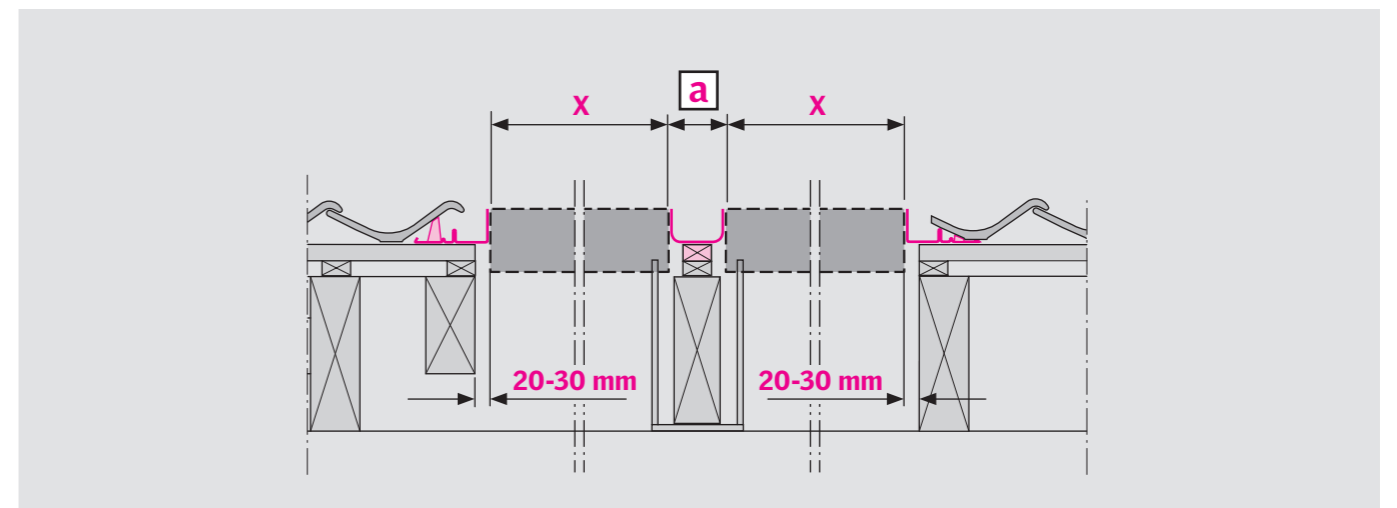

EKW/EKX

15°-90°

max 120 mm

AR: VELUX Argentina S.A. 3488 639944 / 45 / 46	EE: VELUX Eesti OÜ 621 7790	NZ: VELUX New Zealand Ltd. 0800 650 445
AT: VELUX Österreich GmbH 02245/32 3 50	ES: VELUX Spain, S.A. 91 509 71 00	PL: VELUX Polska Sp. z o.o. (022) 33 77 000 / 33 77 070
AU: VELUX Australia Pty. Ltd. 1300 859 856	FI: VELUX Suomi Oy 0207 290 800	PT: VELUX Portugal, Lda 21 880 00 60
BA: VELUX Bosna i Hercegovina d.o.o. 033/626 493, 626 494	FR: VELUX France 0821 02 15 15 0,119€ TTC/min	RO: VELUX România S.R.L. 0-8008-83589
BE: VELUX Belgium (010) 42.09.09	GB: VELUX Company Ltd. 01592 778 225	RS: VELUX Srbija d.o.o. 011 20 57 500
BG: VELUX Bulgaria EOOD 02/955 95 26	HR: VELUX Hrvatska d.o.o. 01/5555 444	RU: ЗАО VELUX (495) 737 75 20
BY: VELUX Roof Windows FE (017) 217 7385	HU: VELUX Magyarország Kft. (06/1) 436-0601	SE: VELUX Svenska AB 042/20 83 80
CA: VELUX Canada Inc. 1 800 88-VELUX (888-3589)	IE: VELUX Company Ltd. 01 848 8775	SI: VELUX Slovenija d.o.o. 01 724 68 68
CH: VELUX Schweiz AG 0848 945 549	IT: VELUX Italia s.p.a. 045/6173666	SK: VELUX Slovensko, s.r.o. (02) 33 000 555
CL: VELUX Chile Limitada 2 953 6789	JP: VELUX-Japan Ltd. 0570-00-8145	TR: VELUX Çatı Pencereleri Ticaret Limited Şirketi 0 216 302 54 10
CN: VELUX (CHINA) CO. LTD. 0316-607 27 27	LT: VELUX Lietuva, UAB (85) 270 91 01	UA: VELUX Ukraina TOV (044) 2916070
CZ: VELUX Česká republika, s.r.o. 531 015 511	LV: VELUX Latvia SIA 67 27 77 33	US: VELUX America Inc. 1-800-88-VELUX
DE: VELUX Deutschland GmbH 0180-333 33 99	NL: VELUX Nederland B.V. 030 - 6 629 629	
DK: VELUX Danmark A/S 45 16 45 16	NO: VELUX Norge AS 22 51 06 00	