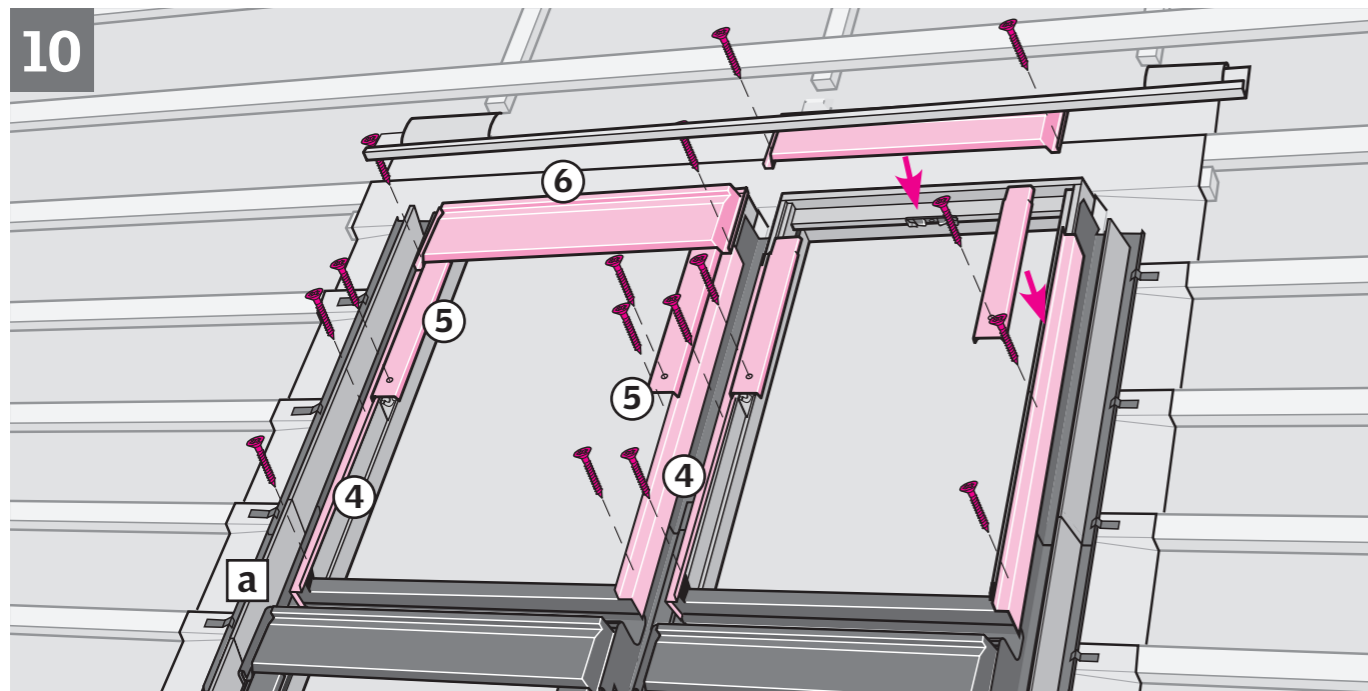

EKW/EKX

15°-90°

max 120 mm

AR: VELUX Argentina S.A. 3488 639944 / 45 / 46	EE: VELUX Eesti OÜ 621 7790	NZ: VELUX New Zealand Ltd. 0800 650 445
AT: VELUX Österreich GmbH 02245/32 3 50	ES: VELUX Spain, S.A. 91 509 71 00	PL: VELUX Polska Sp. z o.o. (022) 33 77 000 / 33 77 070
AU: VELUX Australia Pty. Ltd. 1300 859 856	FI: VELUX Suomi Oy 0207 290 800	PT: VELUX Portugal, Lda 21 880 00 60
BA: VELUX Bosna i Hercegovina d.o.o. 033/626 493, 626 494	FR: VELUX France 0821 02 15 15 0,119€ TTC/min	RO: VELUX România S.R.L. 0-8008-83589
BE: VELUX Belgium (010) 42.09.09	GB: VELUX Company Ltd. 01592 778 225	RS: VELUX Srbija d.o.o. 011 20 57 500
BG: VELUX Bulgaria EOOD 02/955 95 26	HR: VELUX Hrvatska d.o.o. 01/5555 444	RU: ЗАО VELUX (495) 737 75 20
BY: VELUX Roof Windows FE (017) 217 7385	HU: VELUX Magyarország Kft. (06/1) 436-0601	SE: VELUX Svenska AB 042/20 83 80
CA: VELUX Canada Inc. 1 800 88-VELUX (888-3589)	IE: VELUX Company Ltd. 01 848 8775	SI: VELUX Slovenija d.o.o. 01 724 68 68
CH: VELUX Schweiz AG 0848 945 549	IT: VELUX Italia s.p.a. 045/6173666	SK: VELUX Slovensko, s.r.o. (02) 33 000 555
CL: VELUX Chile Limitada 2 953 6789	JP: VELUX-Japan Ltd. 0570-00-8145	TR: VELUX Çatı Pencereleri Ticaret Limited Şirketi 0 216 302 54 10
CN: VELUX (CHINA) CO. LTD. 0316-607 27 27	LT: VELUX Lietuva, UAB (85) 270 91 01	UA: VELUX Ukraina TOV (044) 2916070
CZ: VELUX Česká republika, s.r.o. 531 015 511	LV: VELUX Latvia SIA 67 27 77 33	US: VELUX America Inc. 1-800-88-VELUX
DE: VELUX Deutschland GmbH 0180-333 33 99	NL: VELUX Nederland B.V. 030 - 6 629 629	
DK: VELUX Danmark A/S 45 16 45 16	NO: VELUX Norge AS 22 51 06 00	