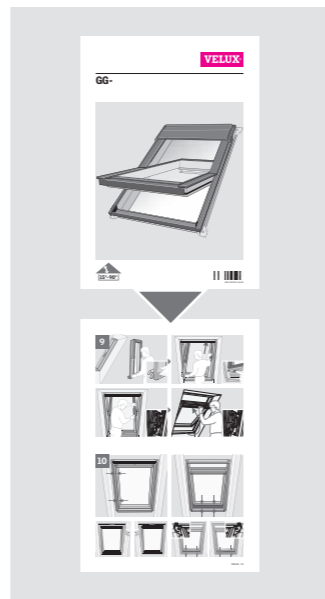

EKW/EKX

15°-90°

max 120 mm

AR: VELUX Argentina S.A. 3488 639944 / 45 / 46	EE: VELUX Eesti OÜ 621 7790	NZ: VELUX New Zealand Ltd. 0800 650 445
AT: VELUX Österreich GmbH 02245/32 3 50	ES: VELUX Spain, S.A. 91 509 71 00	PL: VELUX Polska Sp. z o.o. (022) 33 77 000 / 33 77 070
AU: VELUX Australia Pty. Ltd. 1300 859 856	FI: VELUX Suomi Oy 0207 290 800	PT: VELUX Portugal, Lda 21 880 00 60
BA: VELUX Bosna i Hercegovina d.o.o. 033/626 493, 626 494	FR: VELUX France 0821 02 15 15 0,119€ TTC/min	RO: VELUX România S.R.L. 0-8008-83589
BE: VELUX Belgium (010) 42.09.09	GB: VELUX Company Ltd. 01592 778 225	RS: VELUX Srbija d.o.o. 011 20 57 500
BG: VELUX Bulgaria EOOD 02/955 95 26	HR: VELUX Hrvatska d.o.o. 01/5555 444	RU: ЗАО VELUX (495) 737 75 20
BY: VELUX Roof Windows FE (017) 217 7385	HU: VELUX Magyarország Kft. (06/1) 436-0601	SE: VELUX Svenska AB 042/20 83 80
CA: VELUX Canada Inc. 1 800 88-VELUX (888-3589)	IE: VELUX Company Ltd. 01 848 8775	SI: VELUX Slovenija d.o.o. 01 724 68 68
CH: VELUX Schweiz AG 0848 945 549	IT: VELUX Italia s.p.a. 045/6173666	SK: VELUX Slovensko, s.r.o. (02) 33 000 555
CL: VELUX Chile Limitada 2 953 6789	JP: VELUX-Japan Ltd. 0570-00-8145	TR: VELUX Çatı Pencereleri Ticaret Limited Şirketi 0 216 302 54 10
CN: VELUX (CHINA) CO. LTD. 0316-607 27 27	LT: VELUX Lietuva, UAB (85) 270 91 01	UA: VELUX Ukraina TOV (044) 2916070
CZ: VELUX Česká republika, s.r.o. 531 015 511	LV: VELUX Latvia SIA 67 27 77 33	US: VELUX America Inc. 1-800-88-VELUX
DE: VELUX Deutschland GmbH 0180-333 33 99	NL: VELUX Nederland B.V. 030 - 6 629 629	
DK: VELUX Danmark A/S 45 16 45 16	NO: VELUX Norge AS 22 51 06 00	