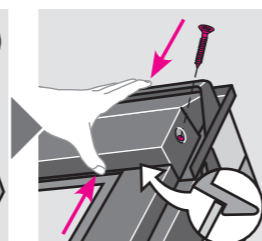

EKW/EKX

15°-90°

max 120 mm

AR: VELUX Argentina S.A. 3488 639944 / 45 / 46	EE: VELUX Eesti OÜ 621 7790	NZ: VELUX New Zealand Ltd. 0800 650 445
AT: VELUX Österreich GmbH 02245/32 3 50	ES: VELUX Spain, S.A. 91 509 71 00	PL: VELUX Polska Sp. z o.o. (022) 33 77 000 / 33 77 070
AU: VELUX Australia Pty. Ltd. 1300 859 856	FI: VELUX Suomi Oy 0207 290 800	PT: VELUX Portugal, Lda 21 880 00 60
BA: VELUX Bosna i Hercegovina d.o.o. 033/626 493, 626 494	FR: VELUX France 0821 02 15 15 0,119€ TTC/min	RO: VELUX România S.R.L. 0-8008-83589
BE: VELUX Belgium (010) 42.09.09	GB: VELUX Company Ltd. 01592 778 225	RS: VELUX Srbija d.o.o. 011 20 57 500
BG: VELUX Bulgaria EOOD 02/955 95 26	HR: VELUX Hrvatska d.o.o. 01/5555 444	RU: ЗАО VELUX (495) 737 75 20
BY: VELUX Roof Windows FE (017) 217 7385	HU: VELUX Magyarország Kft. (06/1) 436-0601	SE: VELUX Svenska AB 042/20 83 80
CA: VELUX Canada Inc. 1 800 88-VELUX (888-3589)	IE: VELUX Company Ltd. 01 848 8775	SI: VELUX Slovenija d.o.o. 01 724 68 68
CH: VELUX Schweiz AG 0848 945 549	IT: VELUX Italia s.p.a. 045/6173666	SK: VELUX Slovensko, s.r.o. (02) 33 000 555
CL: VELUX Chile Limitada 2 953 6789	JP: VELUX-Japan Ltd. 0570-00-8145	TR: VELUX Çatı Pencereleri Ticaret Limited Şirketi 0 216 302 54 10
CN: VELUX (CHINA) CO. LTD. 0316-607 27 27	LT: VELUX Lietuva, UAB (85) 270 91 01	UA: VELUX Ukraina TOV (044) 2916070
CZ: VELUX Česká republika, s.r.o. 531 015 511	LV: VELUX Latvia SIA 67 27 77 33	US: VELUX America Inc. 1-800-88-VELUX
DE: VELUX Deutschland GmbH 0180-333 33 99	NL: VELUX Nederland B.V. 030 - 6 629 629	
DK: VELUX Danmark A/S 45 16 45 16	NO: VELUX Norge AS 22 51 06 00	