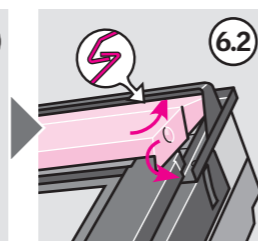

EKW/EKX

15°-90°

max 120 mm

AR: VELUX Argentina S.A. 3488 639944 / 45 / 46	EE: VELUX Eesti OÜ 621 7790	NZ: VELUX New Zealand Ltd. 0800 650 445
AT: VELUX Österreich GmbH 02245/32 3 50	ES: VELUX Spain, S.A. 91 509 71 00	PL: VELUX Polska Sp. z o.o. (022) 33 77 000 / 33 77 070
AU: VELUX Australia Pty. Ltd. 1300 859 856	FI: VELUX Suomi Oy 0207 290 800	PT: VELUX Portugal, Lda 21 880 00 60
BA: VELUX Bosna i Hercegovina d.o.o. 033/626 493, 626 494	FR: VELUX France 0821 02 15 15 0,119€ TTC/min	RO: VELUX România S.R.L. 0-8008-83589
BE: VELUX Belgium (010) 42.09.09	GB: VELUX Company Ltd. 01592 778 225	RS: VELUX Srbija d.o.o. 011 20 57 500
BG: VELUX Bulgaria EOOD 02/955 95 26	HR: VELUX Hrvatska d.o.o. 01/5555 444	RU: ЗАО VELUX (495) 737 75 20
BY: VELUX Roof Windows FE (017) 217 7385	HU: VELUX Magyarország Kft. (06/1) 436-0601	SE: VELUX Svenska AB 042/20 83 80
CA: VELUX Canada Inc. 1 800 88-VELUX (888-3589)	IE: VELUX Company Ltd. 01 848 8775	SI: VELUX Slovenija d.o.o. 01 724 68 68
CH: VELUX Schweiz AG 0848 945 549	IT: VELUX Italia s.p.a. 045/6173666	SK: VELUX Slovensko, s.r.o. (02) 33 000 555
CL: VELUX Chile Limitada 2 953 6789	JP: VELUX-Japan Ltd. 0570-00-8145	TR: VELUX Çatı Pencereleri Ticaret Limited Şirketi 0 216 302 54 10
CN: VELUX (CHINA) CO. LTD. 0316-607 27 27	LT: VELUX Lietuva, UAB (85) 270 91 01	UA: VELUX Ukraina TOV (044) 2916070
CZ: VELUX Česká republika, s.r.o. 531 015 511	LV: VELUX Latvia SIA 67 27 77 33	US: VELUX America Inc. 1-800-88-VELUX
DE: VELUX Deutschland GmbH 0180-333 33 99	NL: VELUX Nederland B.V. 030 - 6 629 629	
DK: VELUX Danmark A/S 45 16 45 16	NO: VELUX Norge AS 22 51 06 00	