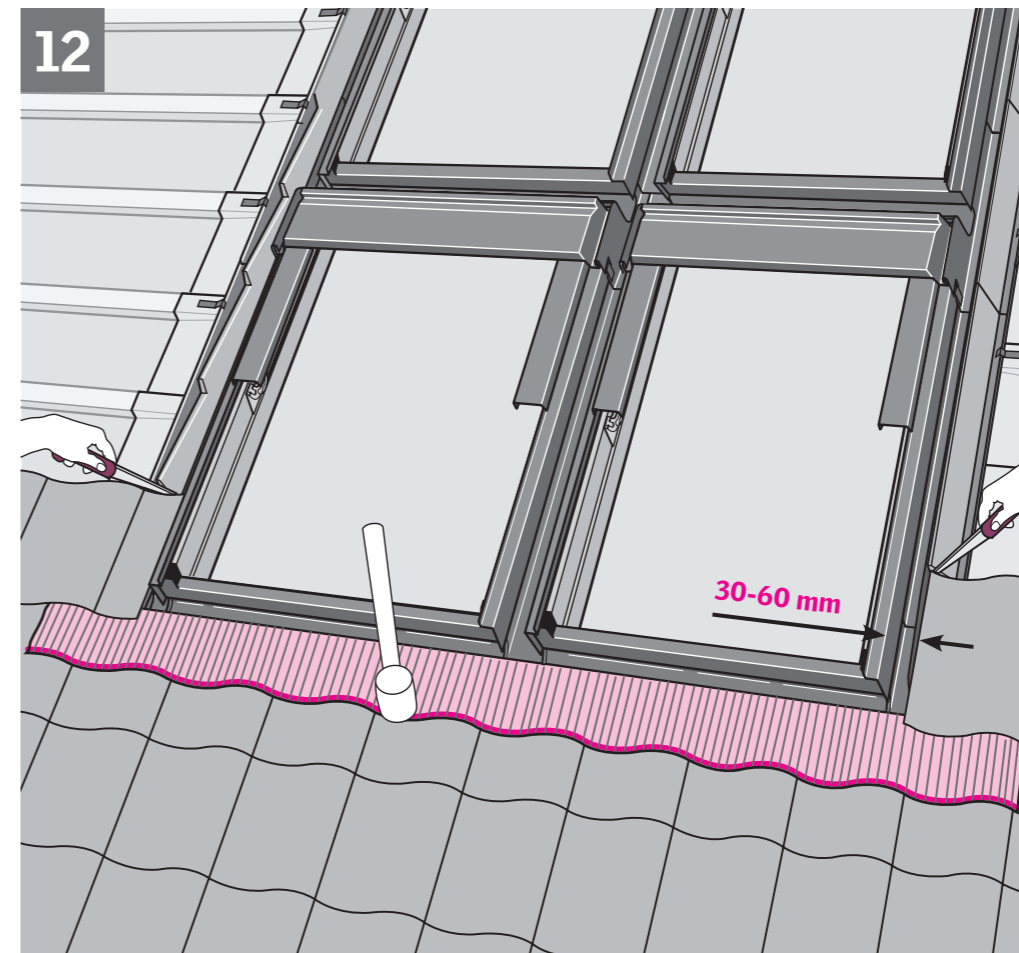

EKW/EKX

15°-90°

max 120 mm

AR: VELUX Argentina S.A. 3488 639944 / 45 / 46	EE: VELUX Eesti OÜ 621 7790	NZ: VELUX New Zealand Ltd. 0800 650 445
AT: VELUX Österreich GmbH 02245/32 3 50	ES: VELUX Spain, S.A. 91 509 71 00	PL: VELUX Polska Sp. z o.o. (022) 33 77 000 / 33 77 070
AU: VELUX Australia Pty. Ltd. 1300 859 856	FI: VELUX Suomi Oy 0207 290 800	PT: VELUX Portugal, Lda 21 880 00 60
BA: VELUX Bosna i Hercegovina d.o.o. 033/626 493, 626 494	FR: VELUX France 0821 02 15 15 0,119€ TTC/min	RO: VELUX România S.R.L. 0-8008-83589
BE: VELUX Belgium (010) 42.09.09	GB: VELUX Company Ltd. 01592 778 225	RS: VELUX Srbija d.o.o. 011 20 57 500
BG: VELUX Bulgaria EOOD 02/955 95 26	HR: VELUX Hrvatska d.o.o. 01/5555 444	RU: ЗАО VELUX (495) 737 75 20
BY: VELUX Roof Windows FE (017) 217 7385	HU: VELUX Magyarország Kft. (06/1) 436-0601	SE: VELUX Svenska AB 042/20 83 80
CA: VELUX Canada Inc. 1 800 88-VELUX (888-3589)	IE: VELUX Company Ltd. 01 848 8775	SI: VELUX Slovenija d.o.o. 01 724 68 68
CH: VELUX Schweiz AG 0848 945 549	IT: VELUX Italia s.p.a. 045/6173666	SK: VELUX Slovensko, s.r.o. (02) 33 000 555
CL: VELUX Chile Limitada 2 953 6789	JP: VELUX-Japan Ltd. 0570-00-8145	TR: VELUX Çatı Pencereleri Ticaret Limited Şirketi 0 216 302 54 10
CN: VELUX (CHINA) CO. LTD. 0316-607 27 27	LT: VELUX Lietuva, UAB (85) 270 91 01	UA: VELUX Ukraina TOV (044) 2916070
CZ: VELUX Česká republika, s.r.o. 531 015 511	LV: VELUX Latvia SIA 67 27 77 33	US: VELUX America Inc. 1-800-88-VELUX
DE: VELUX Deutschland GmbH 0180-333 33 99	NL: VELUX Nederland B.V. 030 - 6 629 629	
DK: VELUX Danmark A/S 45 16 45 16	NO: VELUX Norge AS 22 51 06 00	