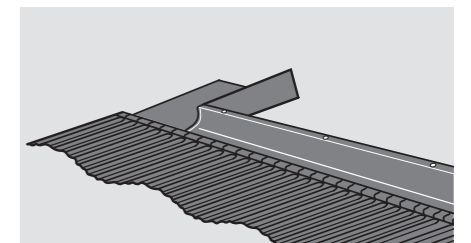

EKW/EKX

15°-90°

max 120 mm

AR: VELUX Argentina S.A. 3488 639944 / 45 / 46	EE: VELUX Eesti OÜ 621 7790	NZ: VELUX New Zealand Ltd. 0800 650 445
AT: VELUX Österreich GmbH 02245/32 3 50	ES: VELUX Spain, S.A. 91 509 71 00	PL: VELUX Polska Sp. z o.o. (022) 33 77 000 / 33 77 070
AU: VELUX Australia Pty. Ltd. 1300 859 856	FI: VELUX Suomi Oy 0207 290 800	PT: VELUX Portugal, Lda 21 880 00 60
BA: VELUX Bosna i Hercegovina d.o.o. 033/626 493, 626 494	FR: VELUX France 0821 02 15 15 0,119€ TTC/min	RO: VELUX România S.R.L. 0-8008-83589
BE: VELUX Belgium (010) 42.09.09	GB: VELUX Company Ltd. 01592 778 225	RS: VELUX Srbija d.o.o. 011 20 57 500
BG: VELUX Bulgaria EOOD 02/955 95 26	HR: VELUX Hrvatska d.o.o. 01/5555 444	RU: ЗАО VELUX (495) 737 75 20
BY: VELUX Roof Windows FE (017) 217 7385	HU: VELUX Magyarország Kft. (06/1) 436-0601	SE: VELUX Svenska AB 042/20 83 80
CA: VELUX Canada Inc. 1 800 88-VELUX (888-3589)	IE: VELUX Company Ltd. 01 848 8775	SI: VELUX Slovenija d.o.o. 01 724 68 68
CH: VELUX Schweiz AG 0848 945 549	IT: VELUX Italia s.p.a. 045/6173666	SK: VELUX Slovensko, s.r.o. (02) 33 000 555
CL: VELUX Chile Limitada 2 953 6789	JP: VELUX-Japan Ltd. 0570-00-8145	TR: VELUX Çatı Pencereleri Ticaret Limited Şirketi 0 216 302 54 10
CN: VELUX (CHINA) CO. LTD. 0316-607 27 27	LT: VELUX Lietuva, UAB (85) 270 91 01	UA: VELUX Ukraina TOV (044) 2916070
CZ: VELUX Česká republika, s.r.o. 531 015 511	LV: VELUX Latvia SIA 67 27 77 33	US: VELUX America Inc. 1-800-88-VELUX
DE: VELUX Deutschland GmbH 0180-333 33 99	NL: VELUX Nederland B.V. 030 - 6 629 629	
DK: VELUX Danmark A/S 45 16 45 16	NO: VELUX Norge AS 22 51 06 00	